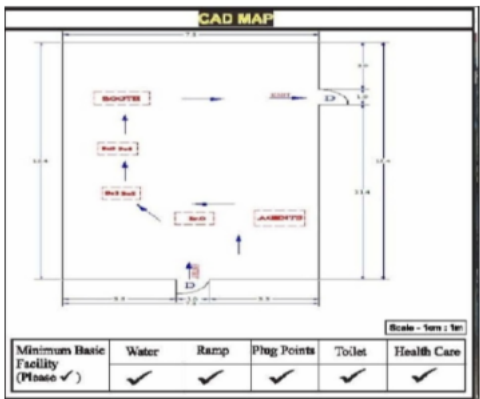

Cad View

Key MAP View