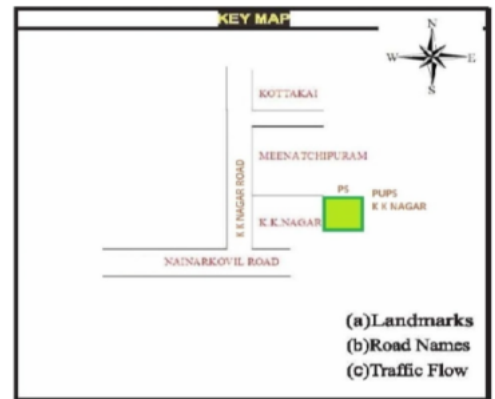

Cad View

Key MAP View