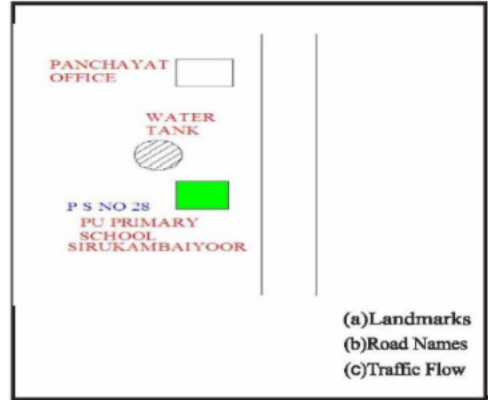

Cad View

Key MAP View