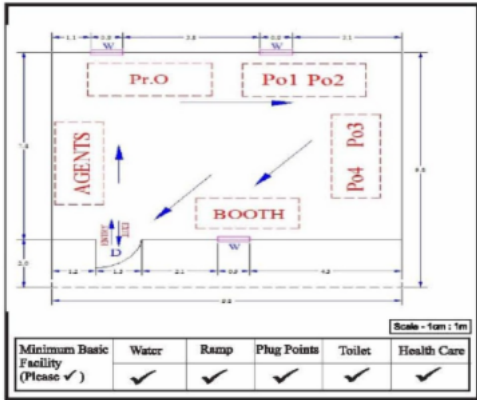

Cad View

Key MAP View