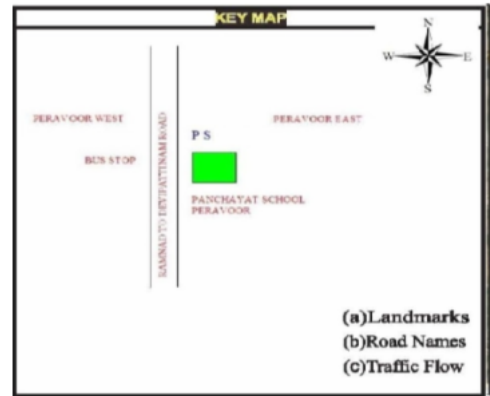

Key MAP View