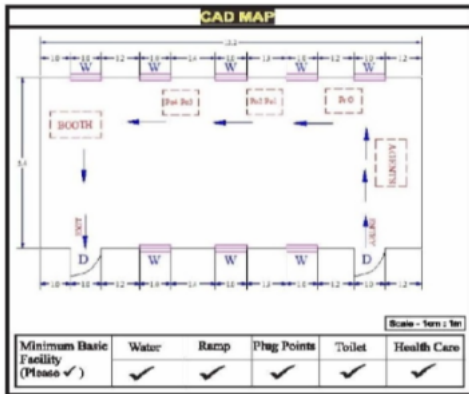

Cad View

Key MAP View