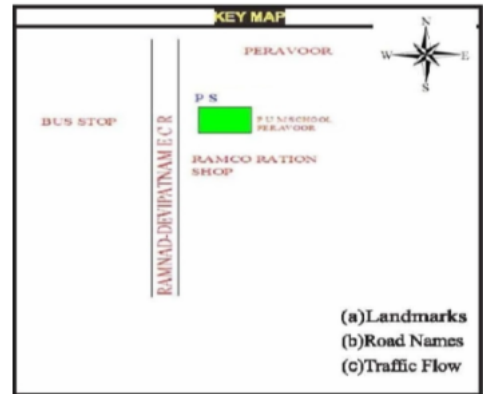

Cad View

Key MAP View