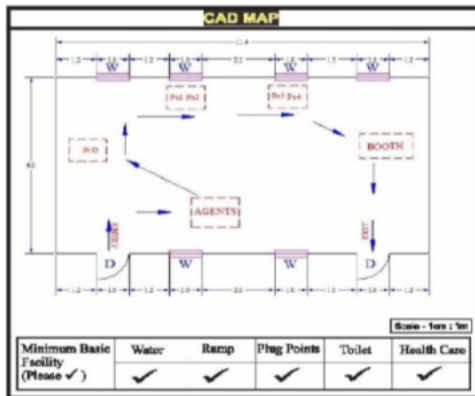

Cad View

Key MAP View