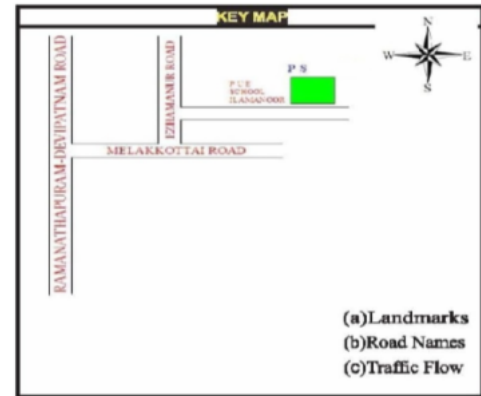

Cad View

Key MAP View