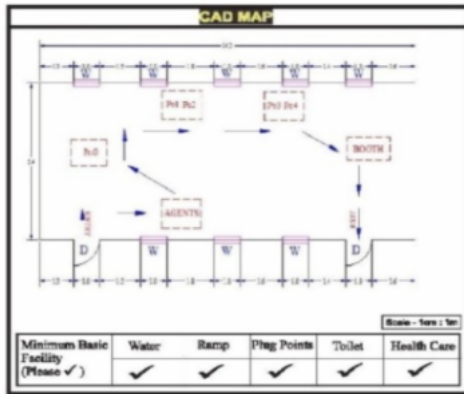

Cad View

Key MAP View