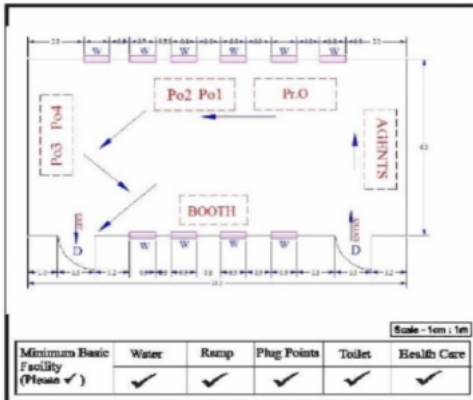

Cad View

Key MAP View