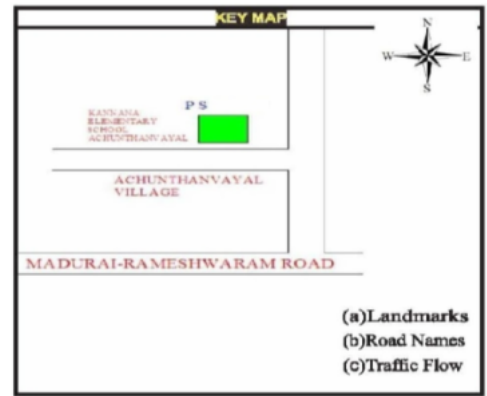

Cad View

Key MAP View