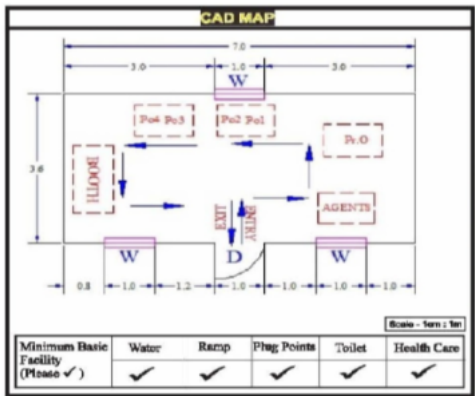

Cad View

Key MAP View