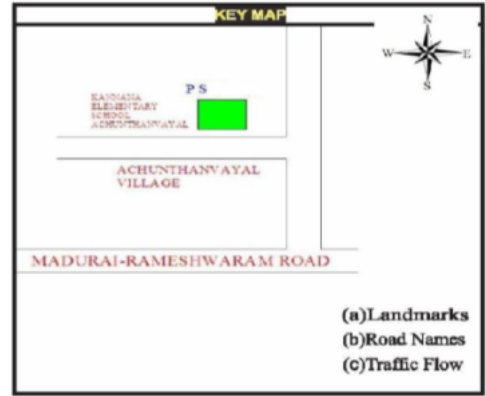

Key MAP View