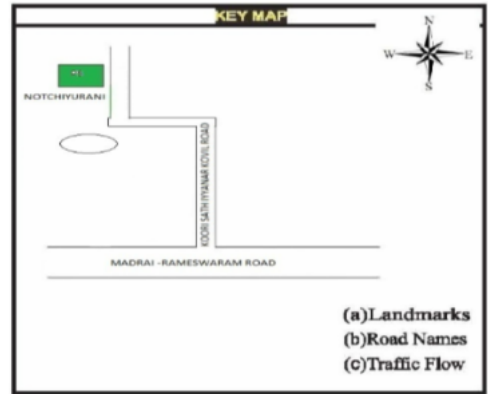

Key MAP View