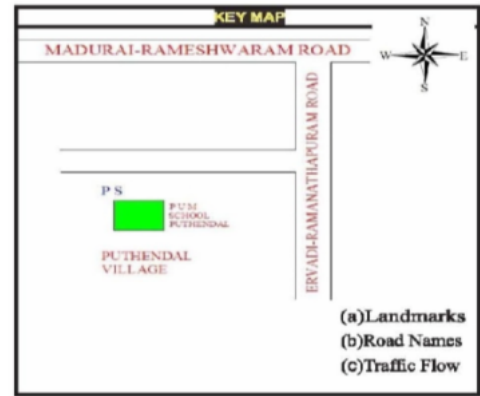

கையொப்பம்

Nazri Naksha

Google Map View

Polling Station Building Front View

Polling Station Front View

Cad View

Key MAP View

| | | | | | |
|---|----------------------------------|---|----------------------------------|---|----------------------------------|
| 1 பெயர் : மலைராஜன் தந்தை பெயர்: வேலு வீட்டு எண் : 1 வயது : 61 பாலினம் : ஆண் | STG1791292 Photo is available | 2 பெயர் : வீரபாண்டி தந்தை பெயர்: கட்டையன் வீட்டு எண் : 1 வயது : 59 பாலினம் : ஆண் | STG1791300 Photo is available | 3 பெயர் : புஷ்பவள்ளி கணவர் பெயர்: மலைராஜன் வீட்டு எண் : 1 வயது : 57 பாலினம் : பெண் | STG1791318 Photo is available |
| 4 பெயர் : மங்கப்பன் தந்தை பெயர்: கிழவன் வீட்டு எண் : 1 வயது : 57 பாலினம் : ஆண் | STG1791326 Photo is available | 5 பெயர் : ராமு தந்தை பெயர்: முனியசாமி வீட்டு எண் : 1 வயது : 53 பாலினம் : பெண் | STG1791334 Photo is available | 6 பெயர் : பாப்பா இதரர் பெயர்: பூவலிங்கம் வீட்டு எண் : 1 வயது : 49 பாலினம் : பெண் | STG1791342 Photo is available |
| 7 பெயர் : ரமேஷ் தந்தை பெயர்: காளி வீட்டு எண் : 1 வயது : 49 பாலினம் : ஆண் | FXJ1941319 Photo is available | 8 பெயர் : கலையரசி கணவர் பெயர்: சந்திரசேகர் வீட்டு எண் : 1 வயது : 48 பாலினம் : பெண் | FXJ1942580 Photo is available | 9 பெயர் : திருநாகம்மாள் கணவர் பெயர்: ரமேஷ் வீட்டு எண் : 1 வயது : 44 பாலினம் : பெண் | FXJ2905941 Photo is available |
| 10 பெயர் : ஆசியா தந்தை பெயர்: மலைராஜன் வீட்டு எண் : 1 வயது : 43 பாலினம் : பெண் | STG1654904 Photo is available | 11 பெயர் : கவிதா கணவர் பெயர்: கலைச்செல்வம் வீட்டு எண் : 1 வயது : 41 பாலினம் : பெண் | FXJ1942614 Photo is available | 12 பெயர் : கார்த்திக் தந்தை பெயர்: செல்வராஜ் வீட்டு எண் : 1 வயது : 29 பாலினம் : ஆண் | STG1107838 Photo is available |
| 13 பெயர் : பவித்ரா தந்தை பெயர்: வரதராஜன் வீட்டு எண் : 1 வயது : 25 பாலினம் : பெண் | STG2437853 Photo is available | 14 பெயர் : சூசிலா தந்தை பெயர்: கணேசன் வீட்டு எண் : 1-4 வயது : 35 பாலினம் : பெண் | STG1107655 Photo is available | 15 பெயர் : செல்வி கணவர் பெயர்: நாராயணன் வீட்டு எண் : 1/10 வயது : 48 பாலினம் : பெண் | STG2732196 Photo is available |
| 16 பெயர் : மோகன் குமார் தந்தை பெயர்: ராஜேந்திரன் வீட்டு எண் : 1-11 வயது : 29 பாலினம் : ஆண் | STG1107861 Photo is available | 17 பெயர் : முருகேஸ்வரி தந்தை பெயர்: வேலு வீட்டு எண் : 1-14A வயது : 49 பாலினம் : பெண் | STG1792415 Photo is available | 18 பெயர் : பிரமிளா தேவி தந்தை பெயர்: மணிமேகு வீட்டு எண் : 1-14A வயது : 29 பாலினம் : பெண் | STG1107804 Photo is available |
| 19 பெயர் : குணசேகரன் தந்தை பெயர்: குமாரசாமி வீட்டு எண் : 1-15 வயது : 27 பாலினம் : ஆண் | STG1371665 Photo is available | 20 பெயர் : சரஸ்வதி கணவர் பெயர்: செந்தில் வீட்டு எண் : 1-15ஏ வயது : 40 பாலினம் : பெண் | STG2533990 Photo is available | 21 பெயர் : பாலஜெயந்தி கணவர் பெயர்: செல்வம் வீட்டு எண் : 1-16 வயது : 42 பாலினம் : பெண் | STG1107796 Photo is available |
| 22 பெயர் : சந்திரன் தந்தை பெயர்: குருசாமி வீட்டு எண் : 1-17 வயது : 55 பாலினம் : ஆண் | STG1543974 Photo is available | 23 பெயர் : பூவம்மாள் கணவர் பெயர்: சந்திரன் வீட்டு எண் : 1-17 வயது : 41 பாலினம் : பெண் | STG1107887 Photo is available | 24 பெயர் : சுகுமாறன் தந்தை பெயர்: சந்திரன் வீட்டு எண் : 1-17 வயது : 24 பாலினம் : ஆண் | STG2326163 Photo is available |
| 25 பெயர் : சோனியா தந்தை பெயர்: விஜி வீட்டு எண் : 1-20 வயது : 32 பாலினம் : பெண் | STG1038793 Photo is available | 26 பெயர் : அனுசியா தந்தை பெயர்: பூச்சி வீட்டு எண் : 1-20 வயது : 30 பாலினம் : பெண் | STG1038801 Photo is available | #2 27 பெயர் : பரமேஸ்வரன் தந்தை பெயர்: பூமிநாதன் வீட்டு எண் : எண் 1/13 வயது : 29 பாலினம் : ஆண் | STG1107853 Photo is available |
| 28 பெயர் : நிதிஷ் குமார் தந்தை பெயர்: சுப்பிரமணியன் வீட்டு எண் : 1/21 வயது : 25 பாலினம் : ஆண் | STG2405629 Photo is available | 29 பெயர் : வசந்தி தந்தை பெயர்: புல்லார் வீட்டு எண் : 1-22 வயது : 29 பாலினம் : பெண் | STG1371640 Photo is available | 30 பெயர் : செல்வராணி கணவர் பெயர்: பாரமலை வீட்டு எண் : 1-23 வயது : 41 பாலினம் : பெண் | STG1371608 Photo is available |