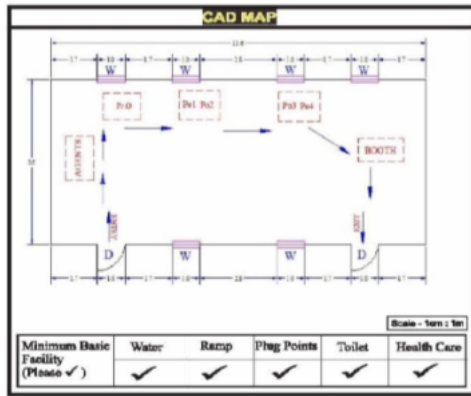

கையொப்பம்

Nazri Naksha

Google Map View

Polling Station Building Front View

Polling Station Front View

Cad View

Key MAP View

| | | | | | |
|---|----------------------------------|---|----------------------------------|---|----------------------------------|
| 1 பெயர் : மலைராஜன் தந்தை பெயர்: வேலு வீட்டு எண் : 1 வயது : 61 பாலினம் : ஆண் | STG1791292 Photo is available | 2 பெயர் : வீரபாண்டி தந்தை பெயர்: கட்டையன் வீட்டு எண் : 1 வயது : 59 பாலினம் : ஆண் | STG1791300 Photo is available | 3 பெயர் : புஷ்பவள்ளி கணவர் பெயர்: மலைராஜன் வீட்டு எண் : 1 வயது : 57 பாலினம் : பெண் | STG1791318 Photo is available |
| 4 பெயர் : மங்கப்பன் தந்தை பெயர்: கிழவன் வீட்டு எண் : 1 வயது : 57 பாலினம் : ஆண் | STG1791326 Photo is available | 5 பெயர் : ராமு தந்தை பெயர்: முனியசாமி வீட்டு எண் : 1 வயது : 53 பாலினம் : பெண் | STG1791334 Photo is available | 6 பெயர் : பாப்பா இதரர் பெயர்: பூவலிங்கம் வீட்டு எண் : 1 வயது : 49 பாலினம் : பெண் | STG1791342 Photo is available |
| 7 பெயர் : ரமேஷ் தந்தை பெயர்: காளி வீட்டு எண் : 1 வயது : 49 பாலினம் : ஆண் | FXJ1941319 Photo is available | 8 பெயர் : கலையரசி கணவர் பெயர்: சந்திரசேகர் வீட்டு எண் : 1 வயது : 48 பாலினம் : பெண் | FXJ1942580 Photo is available | 9 பெயர் : திருநாகம்மாள் கணவர் பெயர்: ரமேஷ் வீட்டு எண் : 1 வயது : 44 பாலினம் : பெண் | FXJ2905941 Photo is available |
| 10 பெயர் : ஆசியா தந்தை பெயர்: மலைராஜன் வீட்டு எண் : 1 வயது : 43 பாலினம் : பெண் | STG1654904 Photo is available | 11 பெயர் : கவிதா கணவர் பெயர்: கலைச்செல்வம் வீட்டு எண் : 1 வயது : 41 பாலினம் : பெண் | FXJ1942614 Photo is available | 12 பெயர் : கார்த்திக் தந்தை பெயர்: செல்வராஜ் வீட்டு எண் : 1 வயது : 29 பாலினம் : ஆண் | STG1107838 Photo is available |
| 13 பெயர் : பவித்ரா தந்தை பெயர்: வரதராஜன் வீட்டு எண் : 1 வயது : 25 பாலினம் : பெண் | STG2437853 Photo is available | 14 பெயர் : சூசிலா தந்தை பெயர்: கணேசன் வீட்டு எண் : 1-4 வயது : 35 பாலினம் : பெண் | STG1107655 Photo is available | 15 பெயர் : செல்வி கணவர் பெயர்: நாராயணன் வீட்டு எண் : 1/10 வயது : 48 பாலினம் : பெண் | STG2732196 Photo is available |
| 16 பெயர் : மோகன் குமார் தந்தை பெயர்: ராஜேந்திரன் வீட்டு எண் : 1-11 வயது : 29 பாலினம் : ஆண் | STG1107861 Photo is available | 17 பெயர் : முருகேஸ்வரி தந்தை பெயர்: வேலு வீட்டு எண் : 1-14A வயது : 49 பாலினம் : பெண் | STG1792415 Photo is available | 18 பெயர் : பிரமிளா தேவி தந்தை பெயர்: மணிமேகு வீட்டு எண் : 1-14A வயது : 29 பாலினம் : பெண் | STG1107804 Photo is available |
| 19 பெயர் : குணசேகரன் தந்தை பெயர்: குமாரசாமி வீட்டு எண் : 1-15 வயது : 27 பாலினம் : ஆண் | STG1371665 Photo is available | 20 பெயர் : சரஸ்வதி கணவர் பெயர்: செந்தில் வீட்டு எண் : 1-15ஏ வயது : 40 பாலினம் : பெண் | STG2533990 Photo is available | 21 பெயர் : பாலஜெயந்தி கணவர் பெயர்: செல்வம் வீட்டு எண் : 1-16 வயது : 42 பாலினம் : பெண் | STG1107796 Photo is available |
| 22 பெயர் : சந்திரன் தந்தை பெயர்: குருசாமி வீட்டு எண் : 1-17 வயது : 55 பாலினம் : ஆண் | STG1543974 Photo is available | 23 பெயர் : பூவம்மாள் கணவர் பெயர்: சந்திரன் வீட்டு எண் : 1-17 வயது : 41 பாலினம் : பெண் | STG1107887 Photo is available | 24 பெயர் : சுகுமாறன் தந்தை பெயர்: சந்திரன் வீட்டு எண் : 1-17 வயது : 24 பாலினம் : ஆண் | STG2326163 Photo is available |
| 25 பெயர் : சோனியா தந்தை பெயர்: விஜி வீட்டு எண் : 1-20 வயது : 32 பாலினம் : பெண் | STG1038793 Photo is available | 26 பெயர் : அனுசியா தந்தை பெயர்: பூச்சி வீட்டு எண் : 1-20 வயது : 30 பாலினம் : பெண் | STG1038801 Photo is available | #2 27 பெயர் : பரமேஸ்வரன் தந்தை பெயர்: பூமிநாதன் வீட்டு எண் : எண் 1/13 வயது : 29 பாலினம் : ஆண் | STG1107853 Photo is available |
| 28 பெயர் : நிதிஷ் குமார் தந்தை பெயர்: சுப்பிரமணியன் வீட்டு எண் : 1/21 வயது : 25 பாலினம் : ஆண் | STG2405629 Photo is available | 29 பெயர் : வசந்தி தந்தை பெயர்: புல்லார் வீட்டு எண் : 1-22 வயது : 29 பாலினம் : பெண் | STG1371640 Photo is available | 30 பெயர் : செல்வராணி கணவர் பெயர்: பாரமலை வீட்டு எண் : 1-23 வயது : 41 பாலினம் : பெண் | STG1371608 Photo is available |