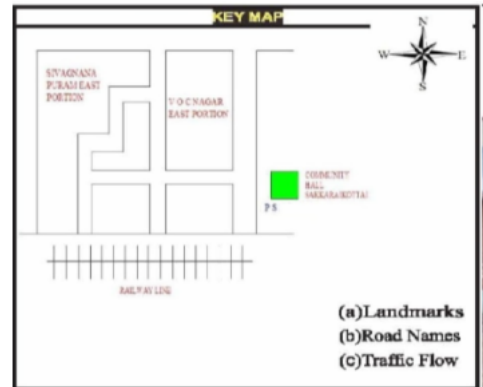

கையொப்பம்

Nazri Naksha

Google Map View

Polling Station Building Front View

Polling Station Front View

Cad View

Key MAP View

| | | | | | |
|---|----------------------------------|--|----------------------------------|---|----------------------------------|
| 1 பெயர் : கோமதி கணவர் பெயர்: ஆறுமுகம் வீட்டு எண் : 1 வயது : 81 பாலினம் : பெண் | STG1805274 Photo is available | 2 பெயர் : பிருந்தா தந்தை பெயர்: சண்முகவேல் வீட்டு எண் : 1 வயது : 33 பாலினம் : பெண் | STG0943282 Photo is available | 3 பெயர் : ராமலெட்சுமி கணவர் பெயர்: வாசுதேவன் வீட்டு எண் : 1-1D வயது : 61 பாலினம் : பெண் | STG0692061 Photo is available |
| 4 பெயர் : கணேஷ் மூர்த்தி தந்தை பெயர்: வாசுதேவன் வீட்டு எண் : 1/1 டீ7 வயது : 45 பாலினம் : ஆண் | STG2494805 Photo is available | 5 பெயர் : முனிப்பிரியா தந்தை பெயர்: அமிர்தலிங்கம் வீட்டு எண் : 1/1 - டீ7 வயது : 36 பாலினம் : பெண் | STG2438695 Photo is available | 6 பெயர் : பிரியா கணவர் பெயர்: ரவி வீட்டு எண் : 1/2 வயது : 42 பாலினம் : பெண் | STG2478600 Photo is available |
| 7 பெயர் : முனில் இன்பா தந்தை பெயர்: ரவி வீட்டு எண் : 1/2 வயது : 20 பாலினம் : பெண் | STG2726685 Photo is available | 8 பெயர் : லெனின் பிரகாஷ் தந்தை பெயர்: மாசி வீட்டு எண் : 1-3 வயது : 51 பாலினம் : ஆண் | FXJ3853470 Photo is available | 9 பெயர் : கிருஷ்ணப்பிரியா தந்தை பெயர்: இராமநாதன் வீட்டு எண் : 1/3-1 வயது : 25 பாலினம் : பெண் | STG2326478 Photo is available |
| 10 பெயர் : கணேஷ் பாபு தந்தை பெயர்: செல்வராஜ் வீட்டு எண் : 1-3எச்-1 வயது : 27 பாலினம் : ஆண் | STG1485150 Photo is available | 11 பெயர் : அஜய் தந்தை பெயர்: கணேசன் வீட்டு எண் : 1-4 வயது : 35 பாலினம் : ஆண் | STG0943340 Photo is available | 12 பெயர் : ஜெயா கணவர் பெயர்: முனியசாமி வீட்டு எண் : 1-10 வயது : 59 பாலினம் : பெண் | STG0943274 Photo is available |
| 13 பெயர் : முனிஸ்வரன் தந்தை பெயர்: முனியசாமி வீட்டு எண் : 1-10 வயது : 37 பாலினம் : ஆண் | STG0943258 Photo is available | 14 பெயர் : கார்த்திகை கனி சு கணவர் பெயர்: முனிஸ்வரன் வீட்டு எண் : 1/10 வயது : 33 பாலினம் : பெண் | STG2644789 Photo is available | 15 பெயர் : சமதி தந்தை பெயர்: ராம்குமார் வீட்டு எண் : 1-10 வயது : 32 பாலினம் : பெண் | STG0943605 Photo is available |
| 16 பெயர் : கார்த்திகை கனி கணவர் பெயர்: முனிஸ்வரன் வீட்டு எண் : 1/10ஏ வயது : 33 பாலினம் : பெண் | STG2679637 Photo is available | 17 பெயர் : கிருத்திகா தந்தை பெயர்: இராஜந்திரன் வீட்டு எண் : 1/11 வயது : 30 பாலினம் : பெண் | WRM1328434 Photo is available | 18 பெயர் : முத்துக்குமரன் தந்தை பெயர்: மங்களநாதன் வீட்டு எண் : 1-12A வயது : 48 பாலினம் : ஆண் | STG1271337 Photo is available |
| 19 பெயர் : திவ்யா கணவர் பெயர்: முத்துக்குமரன் வீட்டு எண் : 1-12A வயது : 40 பாலினம் : பெண் | STG1271329 Photo is available | 20 பெயர் : காள்ஸ்வரி கணவர் பெயர்: மணிக் குமார் வீட்டு எண் : 1/13 வயது : 40 பாலினம் : பெண் | STG2527612 Photo is available | 21 பெயர் : சுகன் தந்தை பெயர்: முருகன் வீட்டு எண் : 1-17 வயது : 25 பாலினம் : ஆண் | STG2369098 Photo is available |
| 22 பெயர் : ரஞ்சித் தந்தை பெயர்: முருகன் வீட்டு எண் : 1/17 வயது : 22 பாலினம் : ஆண் | STG2777209 Photo is available | 23 பெயர் : ரகு தந்தை பெயர்: முருகன் வீட்டு எண் : 1/17 வயது : 20 பாலினம் : ஆண் | STG2624104 Photo is available | 24 பெயர் : அழகர் தந்தை பெயர்: இராமன் வீட்டு எண் : 1-17C வயது : 55 பாலினம் : ஆண் | STG1271345 Photo is available |
| 25 பெயர் : வனிதா கணவர் பெயர்: அழகர் வீட்டு எண் : 1-17C வயது : 45 பாலினம் : பெண் | STG1271238 Photo is available | 26 பெயர் : சலீமா பேகம் தந்தை பெயர்: சாதிக் பாட்ஷா வீட்டு எண் : 1/17 இ வயது : 39 பாலினம் : பெண் | STG2369452 Photo is available | 27 பெயர் : ஜெனீமா பேகம் தந்தை பெயர்: சாதிக் பாட்ஷா வீட்டு எண் : 1/17 இ வயது : 20 பாலினம் : பெண் | STG2717957 Photo is available |
| 28 பெயர் : சபரிசன் வி தாயின் பெயர்: பிரியா வி வீட்டு எண் : 1/18 வயது : 20 பாலினம் : ஆண் | STG2792315 Photo is available | 29 பெயர் : நவசக்தி தசுவிணாமூர்த்தி கணவர் பெயர்: தசுவிணாமூர்த்தி வீட்டு எண் : 1/19 வயது : 57 பாலினம் : பெண் | STG2369197 Photo is available | 30 பெயர் : முருகன் தந்தை பெயர்: வேலுச்சாமி வீட்டு எண் : 1-20 வயது : 52 பாலினம் : ஆண் | STG1191154 Photo is available |