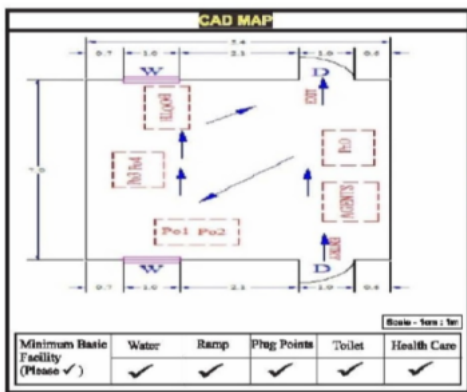

கையொப்பம்

Nazri Naksha

Google Map View

Polling Station Building Front View

Polling Station Front View

Cad View

Key MAP View

| | | | | | |
|---|----------------------------------|--|----------------------------------|---|----------------------------------|
| 1 பெயர் : கோமதி கணவர் பெயர்: ஆறுமுகம் வீட்டு எண் : 1 வயது : 81 பாலினம் : பெண் | STG1805274 Photo is available | 2 பெயர் : பிருந்தா தந்தை பெயர்: சண்முகவேல் வீட்டு எண் : 1 வயது : 33 பாலினம் : பெண் | STG0943282 Photo is available | 3 பெயர் : ராமலெட்சுமி கணவர் பெயர்: வாசுதேவன் வீட்டு எண் : 1-1D வயது : 61 பாலினம் : பெண் | STG0692061 Photo is available |
| 4 பெயர் : கணேஷ் மூர்த்தி தந்தை பெயர்: வாசுதேவன் வீட்டு எண் : 1/1 டீ7 வயது : 45 பாலினம் : ஆண் | STG2494805 Photo is available | 5 பெயர் : முனிப்பிரியா தந்தை பெயர்: அமிர்தலிங்கம் வீட்டு எண் : 1/1 - டீ7 வயது : 36 பாலினம் : பெண் | STG2438695 Photo is available | 6 பெயர் : பிரியா கணவர் பெயர்: ரவி வீட்டு எண் : 1/2 வயது : 42 பாலினம் : பெண் | STG2478600 Photo is available |
| 7 பெயர் : முனில் இன்பா தந்தை பெயர்: ரவி வீட்டு எண் : 1/2 வயது : 20 பாலினம் : பெண் | STG2726685 Photo is available | 8 பெயர் : லெனின் பிரகாஷ் தந்தை பெயர்: மாசி வீட்டு எண் : 1-3 வயது : 51 பாலினம் : ஆண் | FXJ3853470 Photo is available | 9 பெயர் : கிருஷ்ணப்பிரியா தந்தை பெயர்: இராமநாதன் வீட்டு எண் : 1/3-1 வயது : 25 பாலினம் : பெண் | STG2326478 Photo is available |
| 10 பெயர் : கணேஷ் பாபு தந்தை பெயர்: செல்வராஜ் வீட்டு எண் : 1-3எச்-1 வயது : 27 பாலினம் : ஆண் | STG1485150 Photo is available | 11 பெயர் : அஜய் தந்தை பெயர்: கணேசன் வீட்டு எண் : 1-4 வயது : 35 பாலினம் : ஆண் | STG0943340 Photo is available | 12 பெயர் : ஜெயா கணவர் பெயர்: முனியசாமி வீட்டு எண் : 1-10 வயது : 59 பாலினம் : பெண் | STG0943274 Photo is available |
| 13 பெயர் : முனிஸ்வரன் தந்தை பெயர்: முனியசாமி வீட்டு எண் : 1-10 வயது : 37 பாலினம் : ஆண் | STG0943258 Photo is available | 14 பெயர் : கார்த்திகை கனி சு கணவர் பெயர்: முனிஸ்வரன் வீட்டு எண் : 1/10 வயது : 33 பாலினம் : பெண் | STG2644789 Photo is available | 15 பெயர் : சமதி தந்தை பெயர்: ராம்குமார் வீட்டு எண் : 1-10 வயது : 32 பாலினம் : பெண் | STG0943605 Photo is available |
| 16 பெயர் : கார்த்திகை கனி கணவர் பெயர்: முனிஸ்வரன் வீட்டு எண் : 1/10ஏ வயது : 33 பாலினம் : பெண் | STG2679637 Photo is available | 17 பெயர் : கிருத்திகா தந்தை பெயர்: இராஜந்திரன் வீட்டு எண் : 1/11 வயது : 30 பாலினம் : பெண் | WRM1328434 Photo is available | 18 பெயர் : முத்துக்குமரன் தந்தை பெயர்: மங்களநாதன் வீட்டு எண் : 1-12A வயது : 48 பாலினம் : ஆண் | STG1271337 Photo is available |
| 19 பெயர் : திவ்யா கணவர் பெயர்: முத்துக்குமரன் வீட்டு எண் : 1-12A வயது : 40 பாலினம் : பெண் | STG1271329 Photo is available | 20 பெயர் : காள்ஸ்வரி கணவர் பெயர்: மணிக் குமார் வீட்டு எண் : 1/13 வயது : 40 பாலினம் : பெண் | STG2527612 Photo is available | 21 பெயர் : சுகன் தந்தை பெயர்: முருகன் வீட்டு எண் : 1-17 வயது : 25 பாலினம் : ஆண் | STG2369098 Photo is available |
| 22 பெயர் : ரஞ்சித் தந்தை பெயர்: முருகன் வீட்டு எண் : 1/17 வயது : 22 பாலினம் : ஆண் | STG2777209 Photo is available | 23 பெயர் : ரகு தந்தை பெயர்: முருகன் வீட்டு எண் : 1/17 வயது : 20 பாலினம் : ஆண் | STG2624104 Photo is available | 24 பெயர் : அழகர் தந்தை பெயர்: இராமன் வீட்டு எண் : 1-17C வயது : 55 பாலினம் : ஆண் | STG1271345 Photo is available |
| 25 பெயர் : வனிதா கணவர் பெயர்: அழகர் வீட்டு எண் : 1-17C வயது : 45 பாலினம் : பெண் | STG1271238 Photo is available | 26 பெயர் : சலீமா பேகம் தந்தை பெயர்: சாதிக் பாட்ஷா வீட்டு எண் : 1/17 இ வயது : 39 பாலினம் : பெண் | STG2369452 Photo is available | 27 பெயர் : ஜெனீமா பேகம் தந்தை பெயர்: சாதிக் பாட்ஷா வீட்டு எண் : 1/17 இ வயது : 20 பாலினம் : பெண் | STG2717957 Photo is available |
| 28 பெயர் : சபரிசன் வி தாயின் பெயர்: பிரியா வி வீட்டு எண் : 1/18 வயது : 20 பாலினம் : ஆண் | STG2792315 Photo is available | 29 பெயர் : நவசக்தி தசுவிணாமூர்த்தி கணவர் பெயர்: தசுவிணாமூர்த்தி வீட்டு எண் : 1/19 வயது : 57 பாலினம் : பெண் | STG2369197 Photo is available | 30 பெயர் : முருகன் தந்தை பெயர்: வேலுச்சாமி வீட்டு எண் : 1-20 வயது : 52 பாலினம் : ஆண் | STG1191154 Photo is available |