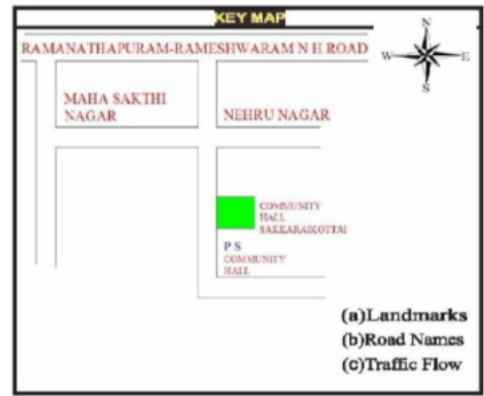

Key MAP View