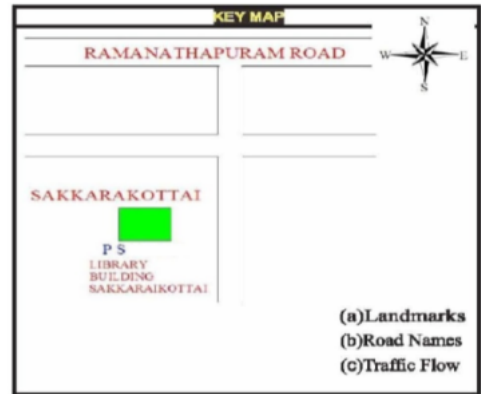

Cad View

Key MAP View