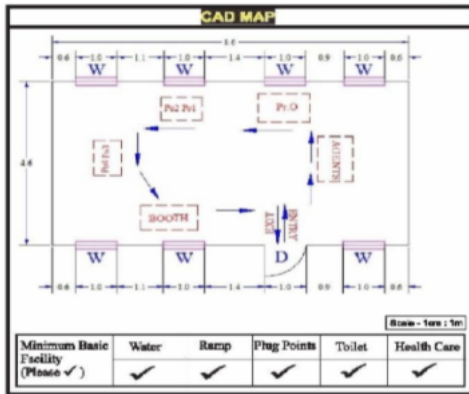

Cad View

Key MAP View