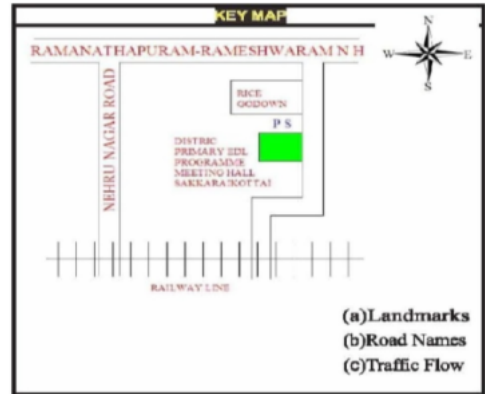

Key MAP View