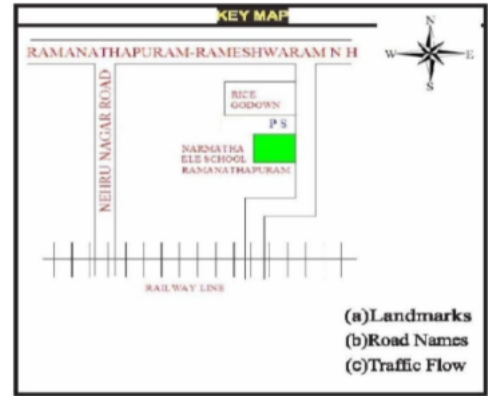

**3. வாக்குச் சாவடியின் விவரங்கள்**

<b>வாக்குச் சாவடியின் எண் மற்றும் பெயர் :</b> 309 - நர்மதா தொடக்க பள்ளி, கிழக்கு பகுதி கட்டிடம் மகாசக்தி நகர் இராமநாதபுரம்	<b>வாக்குச் சாவடியின் வகைப்பாடு (ஆண்/பெண்/பொது)</b>	<b>பொது</b>
<b>வாக்குச் சாவடியின் முகவரி :</b> நர்மதா தொடக்க பள்ளி, கிழக்கு பகுதி கட்டிடம் மகாசக்தி நகர் இராமநாதபுரம்	<b>துணை வாக்குச் சாவடிகளின் எண்ணிக்கை :</b>	0

**4. வாக்காளர்களின் எண்ணிக்கை**

தொடங்கும் வரிசை எண்	முடியும் வரிசை எண்.	நிகர வாக்காளர்களின் எண்ணிக்கை			
		ஆண்	பெண்	மூன்றாம் பாலினம்	மொத்தம்
1	881	430	448	0	878

கையொப்பம்

Nazri Naksha

Google Map View

Polling Station Building Front View

Polling Station Front View

Cad View

Key MAP View

சட்டமன்றத் தொகுதியின் எண் மற்றும் பெயர் : 210-திருவாடானை  
பிரிவு எண் மற்றும் பெயர் 1-சக்கரக்கோட்டை (வ.கி) மற்றும் (ஊ), மகாசக்தி நகர் கிழக்கு பகுதி

பாகம் எண் : 309