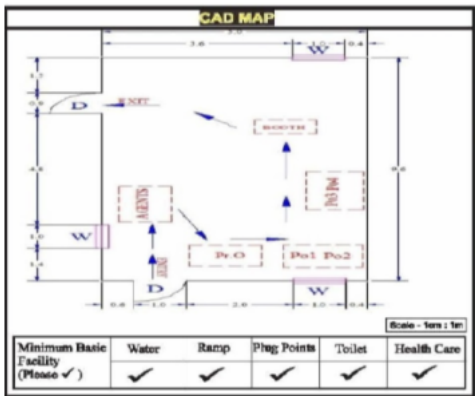

Polling Station Front View

Cad View

Key MAP View

சட்டமன்றத் தொகுதியின் எண் மற்றும் பெயர் : 210-திருவாடானை  
பிரிவு எண் மற்றும் பெயர் 1-சக்கரக்கோட்டை (வ.கி) மற்றும் (ஊ), மகாசக்தி நகர் கிழக்கு பகுதி

பாகம் எண் : 309