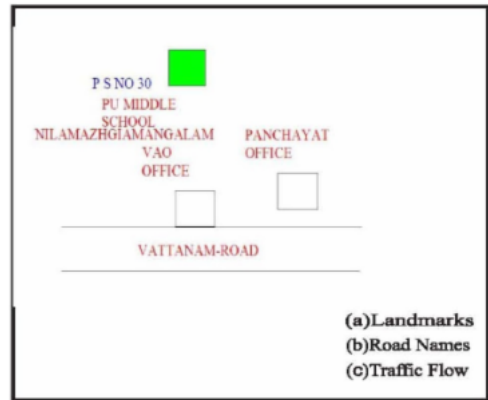

Key MAP View