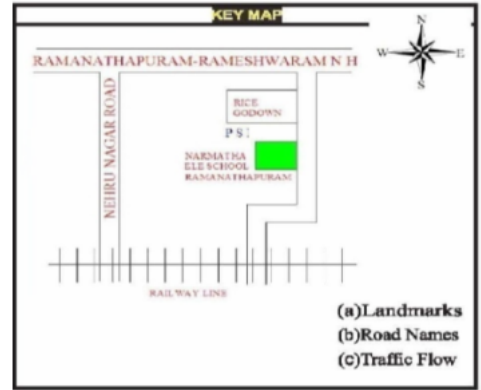

Key MAP View