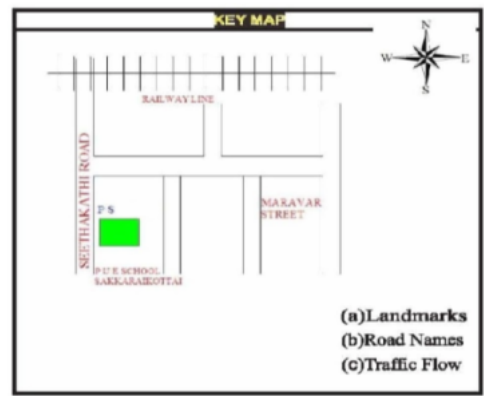

Key MAP View