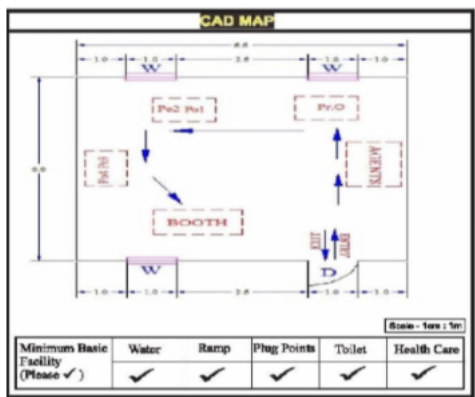

Cad View

Key MAP View