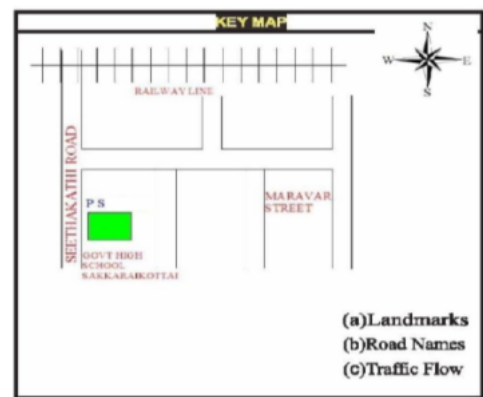

Cad View

Key MAP View