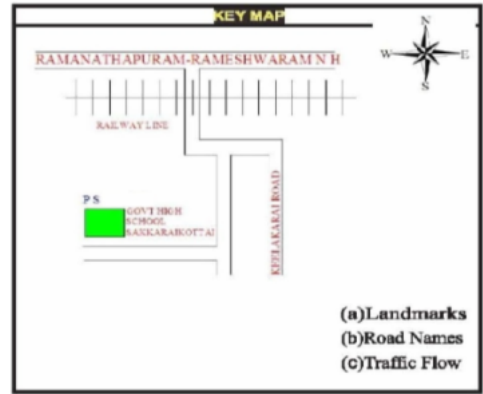

Key MAP View