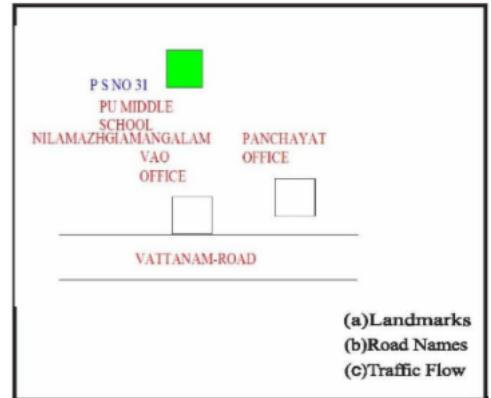

Key MAP View