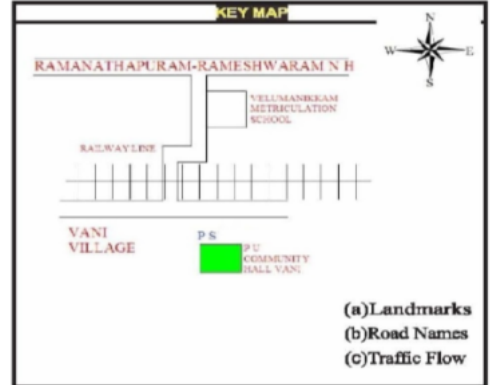

Cad View

Key MAP View