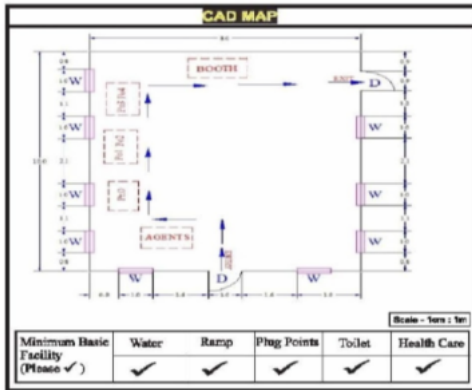

Cad View

Key MAP View