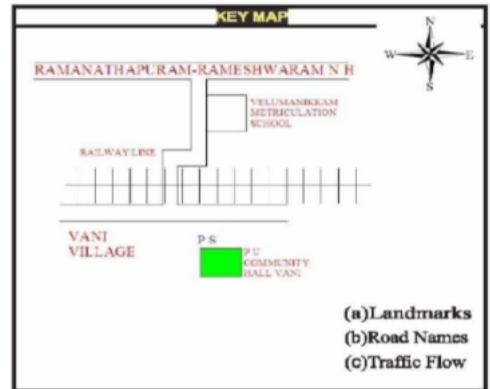

கையொப்பம்

Nazri Naksha

Google Map View

Polling Station Building Front View

Polling Station Front View

Cad View

Key MAP View

| | | | | | |
|--|------------|--|------------|---|------------|
| 1 பெயர் : முகமது அலி தந்தை பெயர்: அப்துல் ரஹ்மான் வீட்டு எண் : 1 வயது : 65 பாலினம் : ஆண் Photo is available | STG0954602 | 2 பெயர் : சல்ஹுமான் கணவர் பெயர்: அப்துல் வாஹித் வீட்டு எண் : 1 வயது : 58 பாலினம் : பெண் Photo is available | STG0954636 | 3 பெயர் : சிவகுமார் தந்தை பெயர்: வேலுச்சாமி வீட்டு எண் : 1 வயது : 54 பாலினம் : ஆண் Photo is available | STG0954545 |
| 4 பெயர் : விஜயா கணவர் பெயர்: செல்வராஜ் வீட்டு எண் : 1 வயது : 52 பாலினம் : பெண் Photo is available | STG0062687 | 5 பெயர் : ராஜலெட்சுமி கணவர் பெயர்: சின்ன கருப்பன் வீட்டு எண் : 1 வயது : 43 பாலினம் : பெண் Photo is available | STG1043637 | 6 பெயர் : சபினா பாணு கணவர் பெயர்: ஜியாவுல் ஹக் வீட்டு எண் : 1 வயது : 36 பாலினம் : பெண் Photo is available | STG0954834 |
| 7 பெயர் : திவ்ய பாரதி கணவர் பெயர்: ஜெயக்குமார் வீட்டு எண் : 1 வயது : 33 பாலினம் : பெண் Photo is available | STG0798553 | 8 பெயர் : சித்தி ரிஸ்மியா பேகம் தந்தை பெயர்: ஜஹாங்கீர் அலி வீட்டு எண் : 1/164 வயது : 25 பாலினம் : பெண் Photo is available | STG2408029 | 9 பெயர் : சீனத்து நிசா பீவி கணவர் பெயர்: சீனிகட்டி வீட்டு எண் : 2-24 வயது : 62 பாலினம் : பெண் Photo is available | STG1400506 |
| 10 பெயர் : அசிலாமரியம் கணவர் பெயர்: முகமதுஹைருதீன் வீட்டு எண் : 2/211 வயது : 24 பாலினம் : பெண் Photo is available | STG2619054 | 11 பெயர் : புஷ்பம் கணவர் பெயர்: கனகராம் வீட்டு எண் : 3 வயது : 91 பாலினம் : பெண் Photo is available | STG1886852 | 12 பெயர் : ஜனா ஆரிபா கணவர் பெயர்: முகம்மது வீட்டு எண் : 3/10 வயது : 46 பாலினம் : பெண் Photo is available | FXJ1983899 |
| 13 பெயர் : ரசூல் நிலா தந்தை பெயர்: நூர் முகமது வீட்டு எண் : 3-29 வயது : 34 பாலினம் : பெண் Photo is available | STG0798504 | 14 பெயர் : சஷ்வந்த் தந்தை பெயர்: குமரேசன் வீட்டு எண் : 3-36 வயது : 23 பாலினம் : ஆண் Photo is available | STG2539138 | 15 பெயர் : ஸ்ரீநிதி கோ சீ க தந்தை பெயர்: கண்ணன் வீட்டு எண் : 3/135 வயது : 22 பாலினம் : பெண் Photo is available | STG2798338 |
| 16 பெயர் : சமதி கணவர் பெயர்: பூபதி வீட்டு எண் : 3-147 வயது : 68 பாலினம் : பெண் Photo is available | STG0476218 | 17 பெயர் : பாலு தந்தை பெயர்: நாகலிங்கம் வீட்டு எண் : 3-166 வயது : 80 பாலினம் : ஆண் Photo is available | STG0954669 | 18 பெயர் : ஸ்ரீமுகநாகலிங்கம் தந்தை பெயர்: பாலு வீட்டு எண் : 3-166A வயது : 48 பாலினம் : ஆண் Photo is available | STG1191485 |
| 19 பெயர் : செந்தில் செல்வி கணவர் பெயர்: ஸ்ரீமுகநாகலிங்கம் வீட்டு எண் : 3-166A வயது : 45 பாலினம் : பெண் Photo is available | STG1191493 | 20 பெயர் : நூர் அஜீரா தந்தை பெயர்: முஹம்மது இபுபுராகிம் வீட்டு எண் : 3-182 வயது : 23 பாலினம் : பெண் Photo is available | STG2407724 | 21 பெயர் : கார்த்தியாகினி தந்தை பெயர்: பாலமுருகன் வீட்டு எண் : 3-196 வயது : 29 பாலினம் : பெண் Photo is available | STG1191543 |
| 22 பெயர் : சண்முக வனிதா கணவர் பெயர்: இராஜா ரவீந்திரன் வீட்டு எண் : 3-197 வயது : 51 பாலினம் : பெண் Photo is available | STG0954917 | 23 பெயர் : விசாகதீஸ்வரன் தந்தை பெயர்: இராஜாரவீந்திரன் வீட்டு எண் : 3-197 வயது : 30 பாலினம் : ஆண் Photo is available | STG0955039 | 24 பெயர் : நடராஜா தந்தை பெயர்: ஜெயராமன் வீட்டு எண் : 3-200 வயது : 48 பாலினம் : ஆண் Photo is available | STG1043975 |
| 25 பெயர் : விமலா பித்தன் தந்தை பெயர்: கிருஷ்ணன் வீட்டு எண் : 3-203 வயது : 58 பாலினம் : ஆண் Photo is available | STG0954560 | 26 பெயர் : சியாமளா கணவர் பெயர்: விமலாபித்தன் வீட்டு எண் : 3-203 வயது : 48 பாலினம் : பெண் Photo is available | STG0954529 | 27 பெயர் : முருகேசன் தந்தை பெயர்: முனியசாமி வீட்டு எண் : 3-217 வயது : 48 பாலினம் : ஆண் Photo is available | STG0954701 |
| 28 பெயர் : தேவதர்ஷினி தாயின் பெயர்: மல்லிகா வீட்டு எண் : 3/217 வயது : 19 பாலினம் : பெண் Photo is available | STG2765030 | 29 பெயர் : ஸுக்குமணி கணவர் பெயர்: சுப்பிரமணியன் வீட்டு எண் : 3-221 வயது : 69 பாலினம் : பெண் Photo is available | STG1244771 | 30 பெயர் : கணேஷ் குமார் தந்தை பெயர்: சுப்பிரமணியன் வீட்டு எண் : 3-221 வயது : 42 பாலினம் : ஆண் Photo is available | STG1244755 |