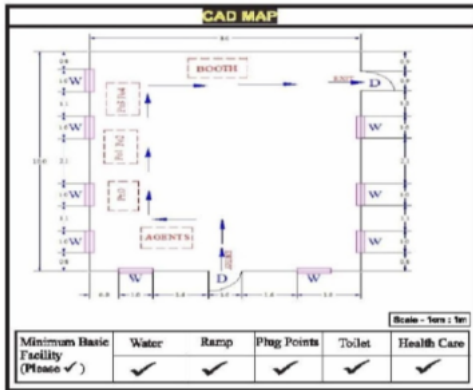

கையொப்பம்

Nazri Naksha

Google Map View

Polling Station Building Front View

Polling Station Front View

Cad View

Key MAP View

| | | | | | |
|--|------------|--|------------|---|------------|
| 1 பெயர் : முகமது அலி தந்தை பெயர்: அப்துல் ரஹ்மான் வீட்டு எண் : 1 வயது : 65 பாலினம் : ஆண் Photo is available | STG0954602 | 2 பெயர் : சல்ஹுமான் கணவர் பெயர்: அப்துல் வாஹித் வீட்டு எண் : 1 வயது : 58 பாலினம் : பெண் Photo is available | STG0954636 | 3 பெயர் : சிவகுமார் தந்தை பெயர்: வேலுச்சாமி வீட்டு எண் : 1 வயது : 54 பாலினம் : ஆண் Photo is available | STG0954545 |
| 4 பெயர் : விஜயா கணவர் பெயர்: செல்வராஜ் வீட்டு எண் : 1 வயது : 52 பாலினம் : பெண் Photo is available | STG0062687 | 5 பெயர் : ராஜலெட்சுமி கணவர் பெயர்: சின்ன கருப்பன் வீட்டு எண் : 1 வயது : 43 பாலினம் : பெண் Photo is available | STG1043637 | 6 பெயர் : சபினா பாணு கணவர் பெயர்: ஜியாவுல் ஹக் வீட்டு எண் : 1 வயது : 36 பாலினம் : பெண் Photo is available | STG0954834 |
| 7 பெயர் : திவ்ய பாரதி கணவர் பெயர்: ஜெயக்குமார் வீட்டு எண் : 1 வயது : 33 பாலினம் : பெண் Photo is available | STG0798553 | 8 பெயர் : சித்தி ரிஸ்மியா பேகம் தந்தை பெயர்: ஜஹாங்கீர் அலி வீட்டு எண் : 1/164 வயது : 25 பாலினம் : பெண் Photo is available | STG2408029 | 9 பெயர் : சீனத்து நிசா பீவி கணவர் பெயர்: சீனிகட்டி வீட்டு எண் : 2-24 வயது : 62 பாலினம் : பெண் Photo is available | STG1400506 |
| 10 பெயர் : அசிலாமரியம் கணவர் பெயர்: முகமதுஹைருதீன் வீட்டு எண் : 2/211 வயது : 24 பாலினம் : பெண் Photo is available | STG2619054 | 11 பெயர் : புஷ்பம் கணவர் பெயர்: கனகராம் வீட்டு எண் : 3 வயது : 91 பாலினம் : பெண் Photo is available | STG1886852 | 12 பெயர் : ஜனா ஆரிபா கணவர் பெயர்: முகம்மது வீட்டு எண் : 3/10 வயது : 46 பாலினம் : பெண் Photo is available | FXJ1983899 |
| 13 பெயர் : ரசூல் நிலா தந்தை பெயர்: நூர் முகமது வீட்டு எண் : 3-29 வயது : 34 பாலினம் : பெண் Photo is available | STG0798504 | 14 பெயர் : சஷ்வந்த் தந்தை பெயர்: குமரேசன் வீட்டு எண் : 3-36 வயது : 23 பாலினம் : ஆண் Photo is available | STG2539138 | 15 பெயர் : ஸ்ரீநிதி கோ சீ க தந்தை பெயர்: கண்ணன் வீட்டு எண் : 3/135 வயது : 22 பாலினம் : பெண் Photo is available | STG2798338 |
| 16 பெயர் : சமதி கணவர் பெயர்: பூபதி வீட்டு எண் : 3-147 வயது : 68 பாலினம் : பெண் Photo is available | STG0476218 | 17 பெயர் : பாலு தந்தை பெயர்: நாகலிங்கம் வீட்டு எண் : 3-166 வயது : 80 பாலினம் : ஆண் Photo is available | STG0954669 | 18 பெயர் : ஸ்ரீமுகநாகலிங்கம் தந்தை பெயர்: பாலு வீட்டு எண் : 3-166A வயது : 48 பாலினம் : ஆண் Photo is available | STG1191485 |
| 19 பெயர் : செந்தில் செல்வி கணவர் பெயர்: ஸ்ரீமுகநாகலிங்கம் வீட்டு எண் : 3-166A வயது : 45 பாலினம் : பெண் Photo is available | STG1191493 | 20 பெயர் : நூர் அஜீரா தந்தை பெயர்: முஹம்மது இபுபுராகிம் வீட்டு எண் : 3-182 வயது : 23 பாலினம் : பெண் Photo is available | STG2407724 | 21 பெயர் : கார்த்தியாகினி தந்தை பெயர்: பாலமுருகன் வீட்டு எண் : 3-196 வயது : 29 பாலினம் : பெண் Photo is available | STG1191543 |
| 22 பெயர் : சண்முக வனிதா கணவர் பெயர்: இராஜா ரவீந்திரன் வீட்டு எண் : 3-197 வயது : 51 பாலினம் : பெண் Photo is available | STG0954917 | 23 பெயர் : விசாகதீஸ்வரன் தந்தை பெயர்: இராஜாரவீந்திரன் வீட்டு எண் : 3-197 வயது : 30 பாலினம் : ஆண் Photo is available | STG0955039 | 24 பெயர் : நடராஜா தந்தை பெயர்: ஜெயராமன் வீட்டு எண் : 3-200 வயது : 48 பாலினம் : ஆண் Photo is available | STG1043975 |
| 25 பெயர் : விமலா பித்தன் தந்தை பெயர்: கிருஷ்ணன் வீட்டு எண் : 3-203 வயது : 58 பாலினம் : ஆண் Photo is available | STG0954560 | 26 பெயர் : சியாமளா கணவர் பெயர்: விமலாபித்தன் வீட்டு எண் : 3-203 வயது : 48 பாலினம் : பெண் Photo is available | STG0954529 | 27 பெயர் : முருகேசன் தந்தை பெயர்: முனியசாமி வீட்டு எண் : 3-217 வயது : 48 பாலினம் : ஆண் Photo is available | STG0954701 |
| 28 பெயர் : தேவதர்ஷினி தாயின் பெயர்: மல்லிகா வீட்டு எண் : 3/217 வயது : 19 பாலினம் : பெண் Photo is available | STG2765030 | 29 பெயர் : ஸுக்குமணி கணவர் பெயர்: சுப்பிரமணியன் வீட்டு எண் : 3-221 வயது : 69 பாலினம் : பெண் Photo is available | STG1244771 | 30 பெயர் : கணேஷ் குமார் தந்தை பெயர்: சுப்பிரமணியன் வீட்டு எண் : 3-221 வயது : 42 பாலினம் : ஆண் Photo is available | STG1244755 |