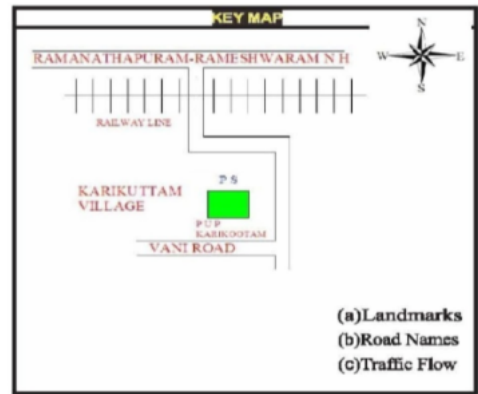

Key MAP View