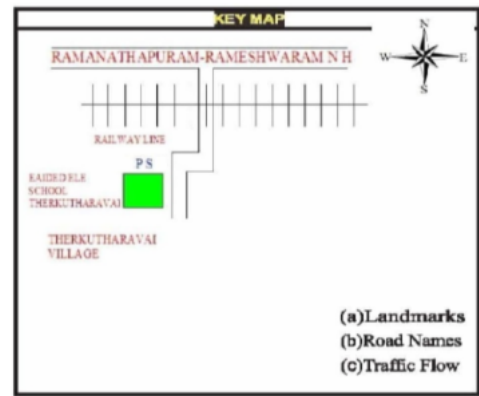

Cad View

Key MAP View