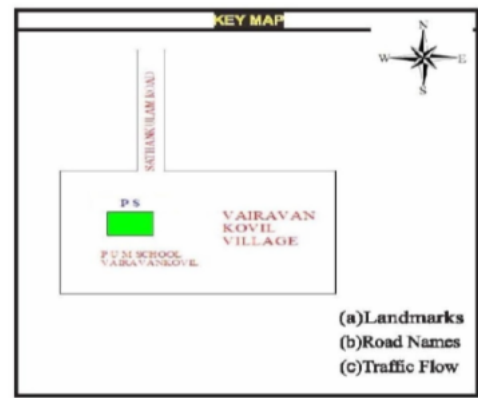

Key MAP View