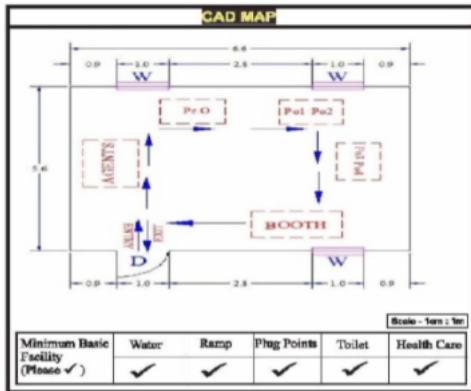

Cad View

Key MAP View