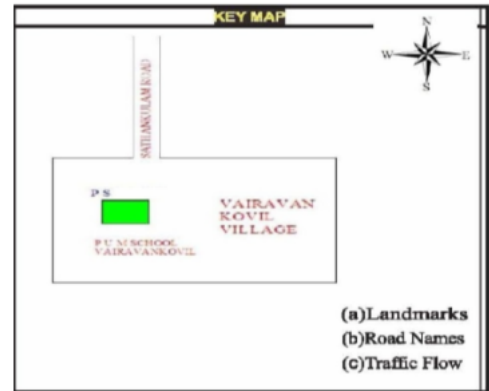

Cad View

Key MAP View