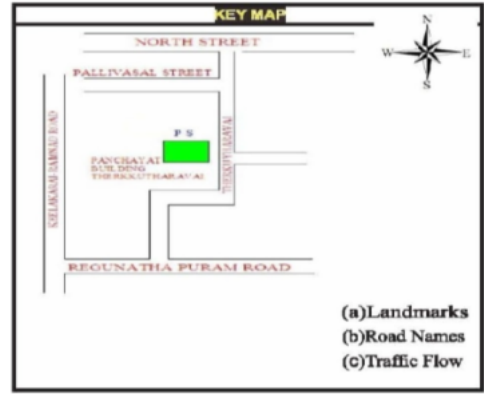

வாக்காளர் பதிவு அலுவலரின்  
கையொப்பம்

Nazri Naksha

Google Map View

Polling Station Building Front View

Polling Station Front View

Cad View

Key MAP View

|  |                                  |  |                                  |  |                                  |
|--|----------------------------------|--|----------------------------------|--|----------------------------------|
| 1<br>பெயர் : கௌசல்யா<br>தந்தை பெயர் : உதயசூரியன்<br>வீட்டு எண் : 1/12<br>வயது : 23 பாலினம் : பெண்              | STG2486264<br>Photo is available | # 2<br>பெயர் : பிரியா ம<br>தந்தை பெயர் : மதிவாணன்<br>வீட்டு எண் : 1-121<br>வயது : 21 பாலினம் : பெண்                          | STG2557189<br>Photo is available | 3<br>பெயர் : விமல்குமார்<br>தந்தை பெயர் : நெடுஞ்செழியன்<br>வீட்டு எண் : 1-133<br>வயது : 30 பாலினம் : ஆண்             | STG1111921<br>Photo is available |
| 4<br>பெயர் : பர்வீனா ஷாலினி<br>தந்தை பெயர் : மாடசாமி<br>வீட்டு எண் : 1 135<br>வயது : 23 பாலினம் : பெண்         | STG2557098<br>Photo is available | 5<br>பெயர் : தனலக்ஷ்மி முருகேசன்<br>தாயின் பெயர் : அம்பிகாபதி<br>முருகேசன்<br>வீட்டு எண் : 1/157<br>வயது : 26 பாலினம் : பெண் | STG2355808<br>Photo is available | # 6<br>பெயர் : கோகிலா மு<br>தாயின் பெயர் : அம்பிகாபதி<br>முருகேசன்<br>வீட்டு எண் : 1/157<br>வயது : 23 பாலினம் : பெண் | STG2367100<br>Photo is available |
| 7<br>பெயர் : பரமேஸ்வரி<br>தந்தை பெயர் : தர்மர்<br>வீட்டு எண் : 1/160<br>வயது : 26 பாலினம் : பெண்               | STG1550821<br>Photo is available | 8<br>பெயர் : ஜனனிதா<br>தந்தை பெயர் : தர்மர்<br>வீட்டு எண் : 1/160<br>வயது : 24 பாலினம் : பெண்                                | STG2475465<br>Photo is available | 9<br>பெயர் : கபித்துரை<br>தந்தை பெயர் : துரைராஜ்<br>வீட்டு எண் : 1/185<br>வயது : 23 பாலினம் : ஆண்                    | STG2483667<br>Photo is available |
| 10<br>பெயர் : ஜியாவல்லுறக்<br>தந்தை பெயர் : செய்யது அப்தாகிர்<br>வீட்டு எண் : 1-189<br>வயது : 45 பாலினம் : ஆண் | STG0957043<br>Photo is available | 11<br>பெயர் : லுக்மான் ஹக்கிம்<br>தந்தை பெயர் : முகம்மது சாலிம்<br>வீட்டு எண் : 1A<br>வயது : 66 பாலினம் : ஆண்                | STG0064444<br>Photo is available | 12<br>பெயர் : அப்துல்சத்தார்<br>தந்தை பெயர் : சீனிமுகமது<br>வீட்டு எண் : 2<br>வயது : 63 பாலினம் : ஆண்                | STG1895440<br>Photo is available |
| 13<br>பெயர் : உம்முல்மர்ஜீன்<br>கணவர் பெயர் : அப்துல்சத்தார்<br>வீட்டு எண் : 2<br>வயது : 59 பாலினம் : பெண்     | STG1895457<br>Photo is available | 14<br>பெயர் : ஜமுகத்நீசா<br>கணவர் பெயர் : வியாகுதீன்<br>வீட்டு எண் : 2<br>வயது : 53 பாலினம் : பெண்                           | STG1895465<br>Photo is available | 15<br>பெயர் : கிருஷ்ணவேணி<br>தந்தை பெயர் : கருப்பையா<br>வீட்டு எண் : 2-41<br>வயது : 43 பாலினம் : பெண்                | FXJ3879798<br>Photo is available |
| 16<br>பெயர் : பஞ்சவர்ணம்<br>தந்தை பெயர் : ஆறுமுகம்<br>வீட்டு எண் : 2-85<br>வயது : 32 பாலினம் : பெண்            | STG0697516<br>Photo is available | 17<br>பெயர் : அன்சார்அலி<br>தந்தை பெயர் : அப்துலஹிர்<br>வீட்டு எண் : 2/185<br>வயது : 58 பாலினம் : ஆண்                        | FXJ1504406<br>Photo is available | 18<br>பெயர் : அப்துல்சமது<br>தந்தை பெயர் : முகமதுசரிபு<br>வீட்டு எண் : 3<br>வயது : 69 பாலினம் : ஆண்                  | STG1895473<br>Photo is available |
| 19<br>பெயர் : பீவிமரியம்<br>கணவர் பெயர் : அப்துல்சமது<br>வீட்டு எண் : 3<br>வயது : 62 பாலினம் : பெண்            | STG1895481<br>Photo is available | 20<br>பெயர் : அஜீத்குமார்<br>இதரர் பெயர் : ரஞ்சித்குமார்<br>வீட்டு எண் : 3/81<br>வயது : 29 பாலினம் : ஆண்                     | STG2467215<br>Photo is available | 21<br>பெயர் : அமுதா<br>கணவர் பெயர் : கண்ணன்<br>வீட்டு எண் : 4-17<br>வயது : 43 பாலினம் : பெண்                         | STG0559922<br>Photo is available |
| 22<br>பெயர் : பிரசாத்<br>தந்தை பெயர் : ஆறுமுகம்<br>வீட்டு எண் : 4-56<br>வயது : 27 பாலினம் : ஆண்                | STG1406891<br>Photo is available | 23<br>பெயர் : மஜிதாபீவி<br>கணவர் பெயர் : நைனாமுகமது<br>வீட்டு எண் : 5<br>வயது : 66 பாலினம் : பெண்                            | STG1542646<br>Photo is available | 24<br>பெயர் : நைனாமுகமது<br>தந்தை பெயர் : அபுசாலைபு<br>வீட்டு எண் : 5<br>வயது : 59 பாலினம் : ஆண்                     | FXJ1990696<br>Photo is available |
| 25<br>பெயர் : நிஷாத்துபேகம்<br>கணவர் பெயர் : உமர்சகுபர்<br>வீட்டு எண் : 5<br>வயது : 38 பாலினம் : பெண்          | STG0064394<br>Photo is available | 26<br>பெயர் : சத்தியா<br>கணவர் பெயர் : நாகுச்சாமி<br>வீட்டு எண் : 5-5<br>வயது : 45 பாலினம் : பெண்                            | STG1328186<br>Photo is available | 27<br>பெயர் : யோகம்<br>தந்தை பெயர் : கருப்பையா<br>வீட்டு எண் : 5-16<br>வயது : 62 பாலினம் : ஆண்                       | STG1327139<br>Photo is available |
| 28<br>பெயர் : மீனாட்சி<br>கணவர் பெயர் : யோகம்<br>வீட்டு எண் : 5 16<br>வயது : 56 பாலினம் : பெண்                 | STG1327030<br>Photo is available | 29<br>பெயர் : கனிமொழி<br>தந்தை பெயர் : யோகம்<br>வீட்டு எண் : 5 16<br>வயது : 28 பாலினம் : பெண்                                | STG1326941<br>Photo is available | 30<br>பெயர் : சிவக்குமார்<br>தந்தை பெயர் : ராமதாஸ்<br>வீட்டு எண் : 5/20<br>வயது : 27 பாலினம் : ஆண்                   | STG2775849<br>Photo is available |