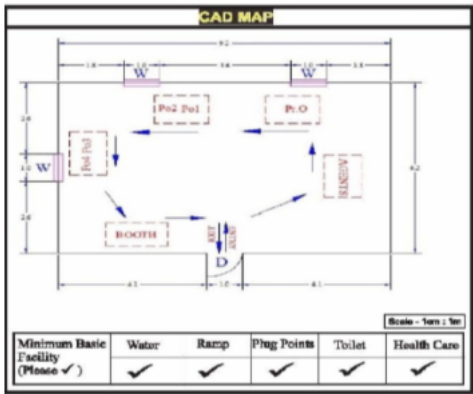

வாக்காளர் பதிவு அலுவலரின்  
கையொப்பம்

Nazri Naksha

Google Map View

Polling Station Building Front View

Polling Station Front View

Cad View

Key MAP View

|  |                                  |  |                                  |  |                                  |
|--|----------------------------------|--|----------------------------------|--|----------------------------------|
| 1<br>பெயர் : கௌசல்யா<br>தந்தை பெயர் : உதயசூரியன்<br>வீட்டு எண் : 1/12<br>வயது : 23 பாலினம் : பெண்              | STG2486264<br>Photo is available | # 2<br>பெயர் : பிரியா ம<br>தந்தை பெயர் : மதிவாணன்<br>வீட்டு எண் : 1-121<br>வயது : 21 பாலினம் : பெண்                          | STG2557189<br>Photo is available | 3<br>பெயர் : விமல்குமார்<br>தந்தை பெயர் : நெடுஞ்செழியன்<br>வீட்டு எண் : 1-133<br>வயது : 30 பாலினம் : ஆண்             | STG1111921<br>Photo is available |
| 4<br>பெயர் : பர்வீனா ஷாலினி<br>தந்தை பெயர் : மாடசாமி<br>வீட்டு எண் : 1 135<br>வயது : 23 பாலினம் : பெண்         | STG2557098<br>Photo is available | 5<br>பெயர் : தனலக்ஷ்மி முருகேசன்<br>தாயின் பெயர் : அம்பிகாபதி<br>முருகேசன்<br>வீட்டு எண் : 1/157<br>வயது : 26 பாலினம் : பெண் | STG2355808<br>Photo is available | # 6<br>பெயர் : கோகிலா மு<br>தாயின் பெயர் : அம்பிகாபதி<br>முருகேசன்<br>வீட்டு எண் : 1/157<br>வயது : 23 பாலினம் : பெண் | STG2367100<br>Photo is available |
| 7<br>பெயர் : பரமேஸ்வரி<br>தந்தை பெயர் : தர்மர்<br>வீட்டு எண் : 1/160<br>வயது : 26 பாலினம் : பெண்               | STG1550821<br>Photo is available | 8<br>பெயர் : ஜனனிதா<br>தந்தை பெயர் : தர்மர்<br>வீட்டு எண் : 1/160<br>வயது : 24 பாலினம் : பெண்                                | STG2475465<br>Photo is available | 9<br>பெயர் : கபித்துரை<br>தந்தை பெயர் : துரைராஜ்<br>வீட்டு எண் : 1/185<br>வயது : 23 பாலினம் : ஆண்                    | STG2483667<br>Photo is available |
| 10<br>பெயர் : ஜியாவல்லுறக்<br>தந்தை பெயர் : செய்யது அப்தாகிர்<br>வீட்டு எண் : 1-189<br>வயது : 45 பாலினம் : ஆண் | STG0957043<br>Photo is available | 11<br>பெயர் : லுக்மான் ஹக்கிம்<br>தந்தை பெயர் : முகம்மது சாலிம்<br>வீட்டு எண் : 1A<br>வயது : 66 பாலினம் : ஆண்                | STG0064444<br>Photo is available | 12<br>பெயர் : அப்துல்சத்தார்<br>தந்தை பெயர் : சீனிமுகமது<br>வீட்டு எண் : 2<br>வயது : 63 பாலினம் : ஆண்                | STG1895440<br>Photo is available |
| 13<br>பெயர் : உம்முல்மர்ஜீன்<br>கணவர் பெயர் : அப்துல்சத்தார்<br>வீட்டு எண் : 2<br>வயது : 59 பாலினம் : பெண்     | STG1895457<br>Photo is available | 14<br>பெயர் : ஜமுகத்நீசா<br>கணவர் பெயர் : வியாகுதீன்<br>வீட்டு எண் : 2<br>வயது : 53 பாலினம் : பெண்                           | STG1895465<br>Photo is available | 15<br>பெயர் : கிருஷ்ணவேணி<br>தந்தை பெயர் : கருப்பையா<br>வீட்டு எண் : 2-41<br>வயது : 43 பாலினம் : பெண்                | FXJ3879798<br>Photo is available |
| 16<br>பெயர் : பஞ்சவர்ணம்<br>தந்தை பெயர் : ஆறுமுகம்<br>வீட்டு எண் : 2-85<br>வயது : 32 பாலினம் : பெண்            | STG0697516<br>Photo is available | 17<br>பெயர் : அன்சார்அலி<br>தந்தை பெயர் : அப்துலஹிர்<br>வீட்டு எண் : 2/185<br>வயது : 58 பாலினம் : ஆண்                        | FXJ1504406<br>Photo is available | 18<br>பெயர் : அப்துல்சமது<br>தந்தை பெயர் : முகமதுசரிபு<br>வீட்டு எண் : 3<br>வயது : 69 பாலினம் : ஆண்                  | STG1895473<br>Photo is available |
| 19<br>பெயர் : பீவிமரியம்<br>கணவர் பெயர் : அப்துல்சமது<br>வீட்டு எண் : 3<br>வயது : 62 பாலினம் : பெண்            | STG1895481<br>Photo is available | 20<br>பெயர் : அஜீத்குமார்<br>இதரர் பெயர் : ரஞ்சித்குமார்<br>வீட்டு எண் : 3/81<br>வயது : 29 பாலினம் : ஆண்                     | STG2467215<br>Photo is available | 21<br>பெயர் : அமுதா<br>கணவர் பெயர் : கண்ணன்<br>வீட்டு எண் : 4-17<br>வயது : 43 பாலினம் : பெண்                         | STG0559922<br>Photo is available |
| 22<br>பெயர் : பிரசாத்<br>தந்தை பெயர் : ஆறுமுகம்<br>வீட்டு எண் : 4-56<br>வயது : 27 பாலினம் : ஆண்                | STG1406891<br>Photo is available | 23<br>பெயர் : மஜிதாபீவி<br>கணவர் பெயர் : நைனாமுகமது<br>வீட்டு எண் : 5<br>வயது : 66 பாலினம் : பெண்                            | STG1542646<br>Photo is available | 24<br>பெயர் : நைனாமுகமது<br>தந்தை பெயர் : அபுசாலைபு<br>வீட்டு எண் : 5<br>வயது : 59 பாலினம் : ஆண்                     | FXJ1990696<br>Photo is available |
| 25<br>பெயர் : நிஷாத்துபேகம்<br>கணவர் பெயர் : உமர்சகுபர்<br>வீட்டு எண் : 5<br>வயது : 38 பாலினம் : பெண்          | STG0064394<br>Photo is available | 26<br>பெயர் : சத்தியா<br>கணவர் பெயர் : நாகுச்சாமி<br>வீட்டு எண் : 5-5<br>வயது : 45 பாலினம் : பெண்                            | STG1328186<br>Photo is available | 27<br>பெயர் : யோகம்<br>தந்தை பெயர் : கருப்பையா<br>வீட்டு எண் : 5-16<br>வயது : 62 பாலினம் : ஆண்                       | STG1327139<br>Photo is available |
| 28<br>பெயர் : மீனாட்சி<br>கணவர் பெயர் : யோகம்<br>வீட்டு எண் : 5 16<br>வயது : 56 பாலினம் : பெண்                 | STG1327030<br>Photo is available | 29<br>பெயர் : கனிமொழி<br>தந்தை பெயர் : யோகம்<br>வீட்டு எண் : 5 16<br>வயது : 28 பாலினம் : பெண்                                | STG1326941<br>Photo is available | 30<br>பெயர் : சிவக்குமார்<br>தந்தை பெயர் : ராமதாஸ்<br>வீட்டு எண் : 5/20<br>வயது : 27 பாலினம் : ஆண்                   | STG2775849<br>Photo is available |