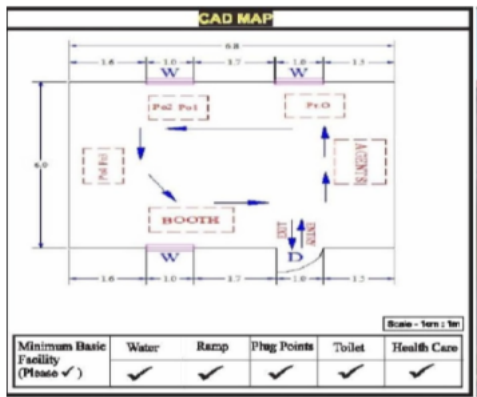

Cad View

Key MAP View