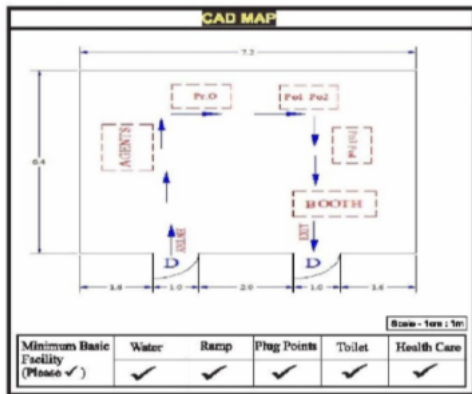

Google Map View

Polling Station Building Front View

Polling Station Front View

Cad View

Key MAP View

சட்டமன்றத் தொகுதியின் எண் மற்றும் பெயர் : 210-திருவடாளை
பிரிவு எண் மற்றும் பெயர் 1-தேர்போகி (வ.கி) மற்றும் (உஊ), தேர்போகி தெற்குதெரு