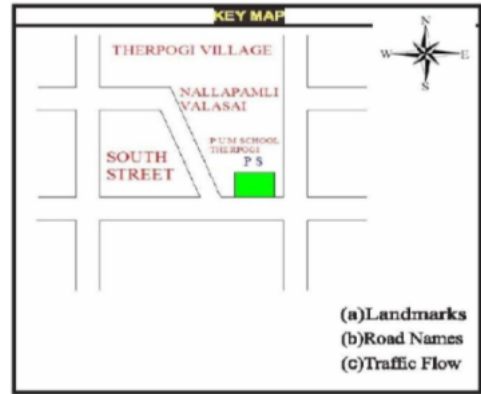

Google Map View

Polling Station Building Front View

Polling Station Front View

Cad View

Key MAP View

சட்டமன்றத் தொகுதியின் எண் மற்றும் பெயர் : 210-திருவடாளை
பிரிவு எண் மற்றும் பெயர் 1-தேர்போகி (வ.கி) மற்றும் (உஊ), தேர்போகி தெற்குதெரு