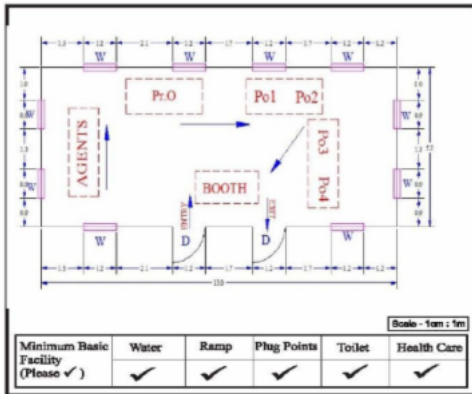

Cad View

Key MAP View