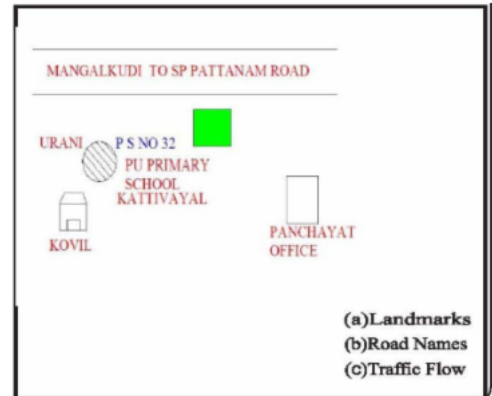

Cad View

Key MAP View