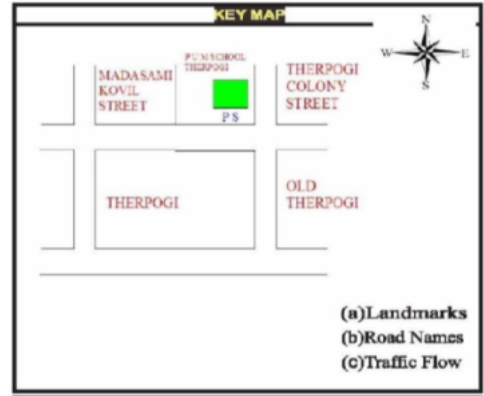

Key MAP View