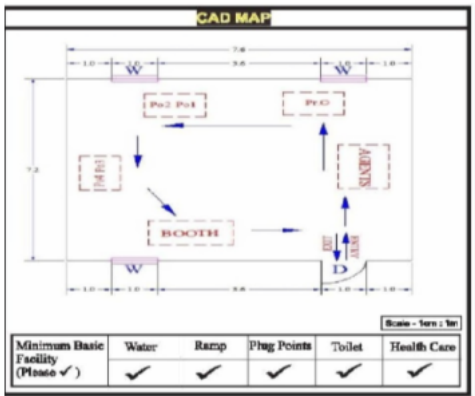

Cad View

Key MAP View