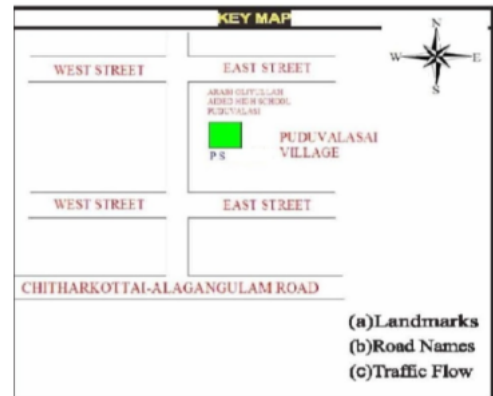

Cad View

Key MAP View