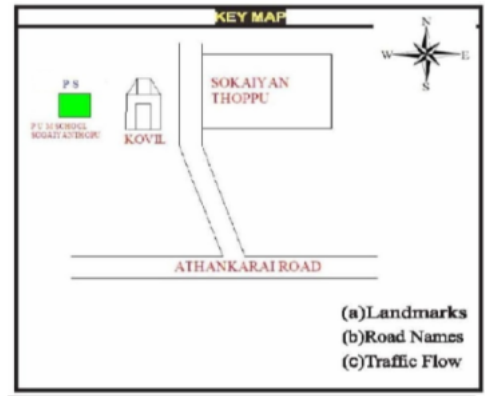

Key MAP View