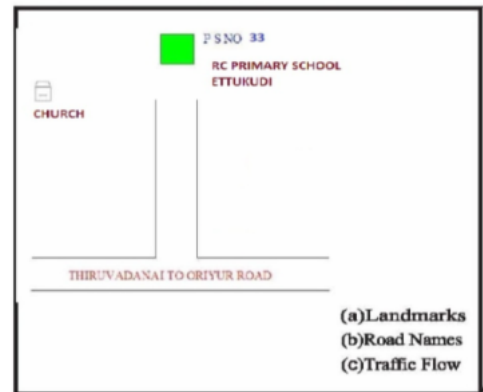

Google Map View

Polling Station Building Front View

Polling Station Front View

Cad View

Key MAP View

1 பெயர் : மா ஷிந்தி தந்தை பெயர் : மாரிமுத்து கா வீட்டு எண் : 0000 வயது : 21 பாலினம் : பெண் Photo is available	STG2654259	2 பெயர் : பூநீரம் தந்தை பெயர் : மாரிமுத்து வீட்டு எண் : 000 வயது : 20 பாலினம் : ஆண் Photo is available	STG2662757	3 பெயர் : பாப்பா கணவர் பெயர் : பொன்னுச்சாமி வீட்டு எண் : 1 வயது : 67 பாலினம் : பெண் Photo is available	STG1309616
4 பெயர் : வேதசெல்வம் கணவர் பெயர் : எலியாஸ் வீட்டு எண் : 1 வயது : 65 பாலினம் : பெண் Photo is available	STG0823831	5 பெயர் : நாகராஜ் தந்தை பெயர் : கருப்பையா வீட்டு எண் : 1 வயது : 59 பாலினம் : ஆண் Photo is available	STG1978212	6 பெயர் : செல்வி கணவர் பெயர் : நாகராஜ் வீட்டு எண் : 1 வயது : 57 பாலினம் : பெண் Photo is available	STG1978220
7 பெயர் : முனீஸ்வரி கணவர் பெயர் : மாரிமுத்து வீட்டு எண் : 1 வயது : 50 பாலினம் : பெண் Photo is available	STG0823781	8 பெயர் : மரியதெரஸ் கணவர் பெயர் : தாமஸ் வீட்டு எண் : 1 வயது : 44 பாலினம் : பெண் Photo is available	STG1344175	9 பெயர் : ஆரோக்கிய மேரி தீபா கணவர் பெயர் : இராஜ்குமார் வீட்டு எண் : 1 வயது : 42 பாலினம் : பெண் Photo is available	STG0841114
10 பெயர் : செந்தில் தந்தை பெயர் : காளிமுத்து வீட்டு எண் : 1 வயது : 41 பாலினம் : ஆண் Photo is available	STG0500157	11 பெயர் : பவுல்ராஜ் தந்தை பெயர் : செங்கோல் ராஜ் வீட்டு எண் : 1 வயது : 34 பாலினம் : ஆண் Photo is available	STG0827816	12 பெயர் : பாண்டித்துரை தந்தை பெயர் : நாகமுத்து வீட்டு எண் : 1 வயது : 33 பாலினம் : ஆண் Photo is available	STG0829994
13 பெயர் : பிரவீன் தந்தை பெயர் : வேதராஜ் வீட்டு எண் : 1 வயது : 32 பாலினம் : ஆண் Photo is available	STG0827808	14 பெயர் : சைலீயா கணவர் பெயர் : ஆனந்த் வீட்டு எண் : 1 வயது : 30 பாலினம் : பெண் Photo is available	STG2469575	15 பெயர் : நந்தகுமார் தந்தை பெயர் : முத்துராமலிங்கம் வீட்டு எண் : 1 வயது : 29 பாலினம் : ஆண் Photo is available	STG1065598
16 பெயர் : முத்துக்குமார் தந்தை பெயர் : நாச்சிமுத்து வீட்டு எண் : 1 வயது : 25 பாலினம் : ஆண் Photo is available	STG2487767	17 பெயர் : நாகவள்ளி கணவர் பெயர் : ராஜேந்திரன் வீட்டு எண் : 1/24 வயது : 37 பாலினம் : பெண் Photo is available	STG2529741	18 பெயர் : மாரி கணவர் பெயர் : பூரணம் வீட்டு எண் : 2 வயது : 57 பாலினம் : பெண் Photo is available	STG1978238
19 பெயர் : செல்லத்துரை தந்தை பெயர் : நாசு வீட்டு எண் : 2/4 வயது : 39 பாலினம் : ஆண் Photo is available	STG2372571	20 பெயர் : அருள் தந்தை பெயர் : சுவக்கின் வீட்டு எண் : 2B வயது : 61 பாலினம் : ஆண் Photo is available	STG1978246	21 பெயர் : சம்பூரணம் கணவர் பெயர் : அருள் வீட்டு எண் : 2B வயது : 59 பாலினம் : பெண் Photo is available	STG1978253
22 பெயர் : இராமன் தந்தை பெயர் : சங்கு வீட்டு எண் : 3 வயது : 77 பாலினம் : ஆண் Photo is available	STG1978261	23 பெயர் : வள்ளி கணவர் பெயர் : இராமன் வீட்டு எண் : 3 வயது : 71 பாலினம் : பெண் Photo is available	STG1978279	24 பெயர் : சங்கர் தந்தை பெயர் : இராமு வீட்டு எண் : 3 வயது : 44 பாலினம் : ஆண் Photo is available	MDJ1438787
25 பெயர் : முத்து தந்தை பெயர் : நாசு வீட்டு எண் : 3-1A வயது : 49 பாலினம் : ஆண் Photo is available	STG1978287	26 பெயர் : விஜயன் தந்தை பெயர் : துரைராஜ் வீட்டு எண் : 3/2 வயது : 45 பாலினம் : ஆண் Photo is available	STG2697985	27 பெயர் : பூபதி கணவர் பெயர் : விஜயன் வீட்டு எண் : 3/2 வயது : 42 பாலினம் : பெண் Photo is available	STG2681732
28 பெயர் : கிருஷ்ணன் தந்தை பெயர் : நாசு வீட்டு எண் : 3-4 வயது : 54 பாலினம் : ஆண் Photo is available	STG0500223	29 பெயர் : அமுதா கணவர் பெயர் : கிருஷ்ணன் வீட்டு எண் : 3-4 வயது : 52 பாலினம் : பெண் Photo is available	STG0500231	30 பெயர் : அருண் குமார் தந்தை பெயர் : கிருஷ்ணன் வீட்டு எண் : 3/4 வயது : 28 பாலினம் : ஆண் Photo is available	STG2372415