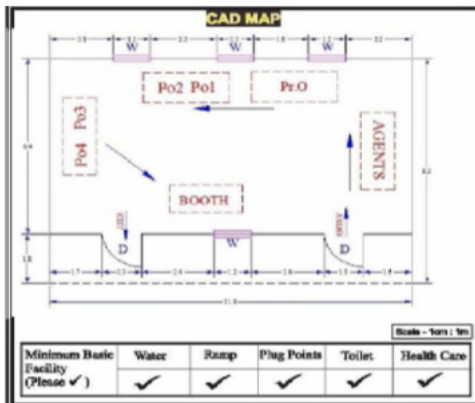

Google Map View

Polling Station Building Front View

Polling Station Front View

Cad View

Key MAP View

1 பெயர் : மா ஷிந்தி தந்தை பெயர் : மாரிமுத்து கா வீட்டு எண் : 0000 வயது : 21 பாலினம் : பெண் Photo is available	STG2654259	2 பெயர் : பூநீரம் தந்தை பெயர் : மாரிமுத்து வீட்டு எண் : 000 வயது : 20 பாலினம் : ஆண் Photo is available	STG2662757	3 பெயர் : பாப்பா கணவர் பெயர் : பொன்னுச்சாமி வீட்டு எண் : 1 வயது : 67 பாலினம் : பெண் Photo is available	STG1309616
4 பெயர் : வேதசெல்வம் கணவர் பெயர் : எலியாஸ் வீட்டு எண் : 1 வயது : 65 பாலினம் : பெண் Photo is available	STG0823831	5 பெயர் : நாகராஜ் தந்தை பெயர் : கருப்பையா வீட்டு எண் : 1 வயது : 59 பாலினம் : ஆண் Photo is available	STG1978212	6 பெயர் : செல்வி கணவர் பெயர் : நாகராஜ் வீட்டு எண் : 1 வயது : 57 பாலினம் : பெண் Photo is available	STG1978220
7 பெயர் : முனீஸ்வரி கணவர் பெயர் : மாரிமுத்து வீட்டு எண் : 1 வயது : 50 பாலினம் : பெண் Photo is available	STG0823781	8 பெயர் : மரியதெரஸ் கணவர் பெயர் : தாமஸ் வீட்டு எண் : 1 வயது : 44 பாலினம் : பெண் Photo is available	STG1344175	9 பெயர் : ஆரோக்கிய மேரி தீபா கணவர் பெயர் : இராஜ்குமார் வீட்டு எண் : 1 வயது : 42 பாலினம் : பெண் Photo is available	STG0841114
10 பெயர் : செந்தில் தந்தை பெயர் : காளிமுத்து வீட்டு எண் : 1 வயது : 41 பாலினம் : ஆண் Photo is available	STG0500157	11 பெயர் : பவுல்ராஜ் தந்தை பெயர் : செங்கோல் ராஜ் வீட்டு எண் : 1 வயது : 34 பாலினம் : ஆண் Photo is available	STG0827816	12 பெயர் : பாண்டித்துரை தந்தை பெயர் : நாகமுத்து வீட்டு எண் : 1 வயது : 33 பாலினம் : ஆண் Photo is available	STG0829994
13 பெயர் : பிரவீன் தந்தை பெயர் : வேதராஜ் வீட்டு எண் : 1 வயது : 32 பாலினம் : ஆண் Photo is available	STG0827808	14 பெயர் : சைலீயா கணவர் பெயர் : ஆனந்த் வீட்டு எண் : 1 வயது : 30 பாலினம் : பெண் Photo is available	STG2469575	15 பெயர் : நந்தகுமார் தந்தை பெயர் : முத்துராமலிங்கம் வீட்டு எண் : 1 வயது : 29 பாலினம் : ஆண் Photo is available	STG1065598
16 பெயர் : முத்துக்குமார் தந்தை பெயர் : நாச்சிமுத்து வீட்டு எண் : 1 வயது : 25 பாலினம் : ஆண் Photo is available	STG2487767	17 பெயர் : நாகவள்ளி கணவர் பெயர் : ராஜேந்திரன் வீட்டு எண் : 1/24 வயது : 37 பாலினம் : பெண் Photo is available	STG2529741	18 பெயர் : மாரி கணவர் பெயர் : பூரணம் வீட்டு எண் : 2 வயது : 57 பாலினம் : பெண் Photo is available	STG1978238
19 பெயர் : செல்லத்துரை தந்தை பெயர் : நாசு வீட்டு எண் : 2/4 வயது : 39 பாலினம் : ஆண் Photo is available	STG2372571	20 பெயர் : அருள் தந்தை பெயர் : சுவக்கின் வீட்டு எண் : 2B வயது : 61 பாலினம் : ஆண் Photo is available	STG1978246	21 பெயர் : சம்பூரணம் கணவர் பெயர் : அருள் வீட்டு எண் : 2B வயது : 59 பாலினம் : பெண் Photo is available	STG1978253
22 பெயர் : இராமன் தந்தை பெயர் : சங்கு வீட்டு எண் : 3 வயது : 77 பாலினம் : ஆண் Photo is available	STG1978261	23 பெயர் : வள்ளி கணவர் பெயர் : இராமன் வீட்டு எண் : 3 வயது : 71 பாலினம் : பெண் Photo is available	STG1978279	24 பெயர் : சங்கர் தந்தை பெயர் : இராமு வீட்டு எண் : 3 வயது : 44 பாலினம் : ஆண் Photo is available	MDJ1438787
25 பெயர் : முத்து தந்தை பெயர் : நாசு வீட்டு எண் : 3-1A வயது : 49 பாலினம் : ஆண் Photo is available	STG1978287	26 பெயர் : விஜயன் தந்தை பெயர் : துரைராஜ் வீட்டு எண் : 3/2 வயது : 45 பாலினம் : ஆண் Photo is available	STG2697985	27 பெயர் : பூபதி கணவர் பெயர் : விஜயன் வீட்டு எண் : 3/2 வயது : 42 பாலினம் : பெண் Photo is available	STG2681732
28 பெயர் : கிருஷ்ணன் தந்தை பெயர் : நாசு வீட்டு எண் : 3-4 வயது : 54 பாலினம் : ஆண் Photo is available	STG0500223	29 பெயர் : அமுதா கணவர் பெயர் : கிருஷ்ணன் வீட்டு எண் : 3-4 வயது : 52 பாலினம் : பெண் Photo is available	STG0500231	30 பெயர் : அருண் குமார் தந்தை பெயர் : கிருஷ்ணன் வீட்டு எண் : 3/4 வயது : 28 பாலினம் : ஆண் Photo is available	STG2372415