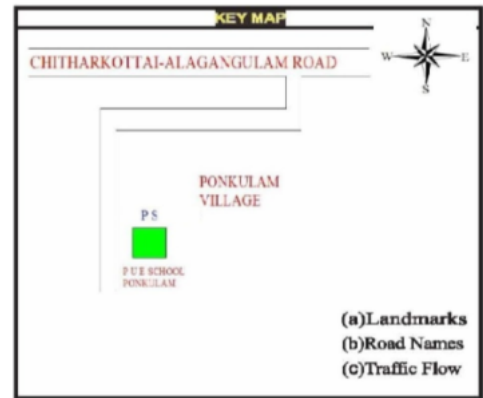

Cad View

Key MAP View