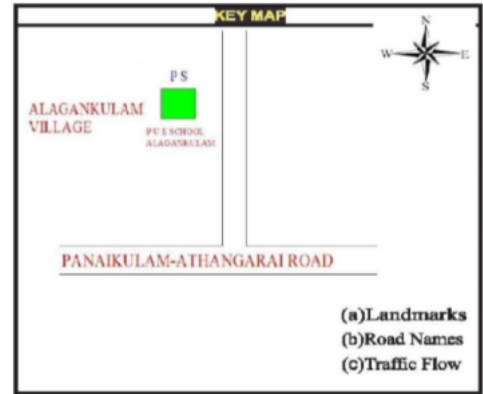

Key MAP View