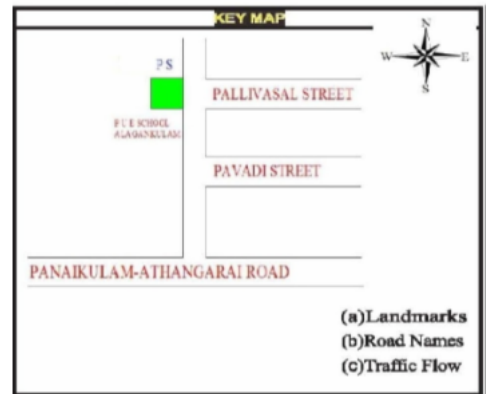

Key MAP View