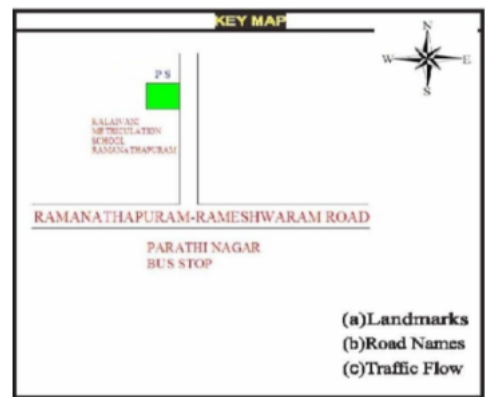

Cad View

Key MAP View