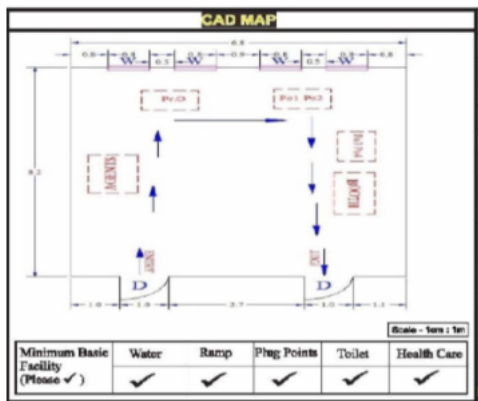

Google Map View

Polling Station Building Front View

Polling Station Front View

Cad View

Key MAP View

1 பெயர் : முகம்மது உமர் தந்தை பெயர்: சக்சூர் ஸலீம் வீட்டு எண் : 1-1062 வயது : 32 பாலினம் : ஆண்	STG0804740 Photo is available	2 பெயர் : யாமினி தந்தை பெயர்: சுந்தரம் வீட்டு எண் : 1-1067 வயது : 33 பாலினம் : பெண்	STG1050855 Photo is available	3 பெயர் : காயத்ரி தந்தை பெயர்: திருப்பதி வீட்டு எண் : 1-1069 வயது : 28 பாலினம் : பெண்	STG1329085 Photo is available
4 பெயர் : சேகர் தந்தை பெயர்: பாண்டி வீட்டு எண் : 1-1070 வயது : 65 பாலினம் : ஆண்	WRM0047399 Photo is available	5 பெயர் : ஜெனிபா பிரியதர்ஷினி தந்தை பெயர்: சேகர் வீட்டு எண் : 1-1070 வயது : 36 பாலினம் : ஆண்	WRM0047407 Photo is available	6 பெயர் : சாகிதா கணவர் பெயர்: அன்வர்தீன் வீட்டு எண் : 1-1082 வயது : 57 பாலினம் : பெண்	STG1117167 Photo is available
7 பெயர் : ஜேம்ஸ் காணிக்கைராஜ் தந்தை பெயர்: ஜோசப் மோசஸ் வீட்டு எண் : 1/1082 வயது : 56 பாலினம் : ஆண்	STG1493121 Photo is available	8 பெயர் : சப்ருன்பாத்திமா தந்தை பெயர்: அன்வர்தீன் வீட்டு எண் : 1-1082 வயது : 32 பாலினம் : பெண்	STG0707125 Photo is available	9 பெயர் : ஹெப்ளிபா தந்தை பெயர்: ஜேம்ஸ் காணிக்கைராஜ் வீட்டு எண் : 1-1082 வயது : 29 பாலினம் : பெண்	STG1299973 Photo is available
10 பெயர் : கிருஷ்ணகுமாரி கணவர் பெயர்: சுந்தரம் வீட்டு எண் : 1-1084 வயது : 50 பாலினம் : பெண்	STG1117548 Photo is available	11 பெயர் : மணிகண்டன் தந்தை பெயர்: சுந்தரம் சுந்தரம் வீட்டு எண் : 1/1084 வயது : 40 பாலினம் : ஆண்	STG2433126 Photo is available	12 பெயர் : பாரதி கணவர் பெயர்: மணிகண்டன் ஹூஸ்பீத் வீட்டு எண் : 1/1084 வயது : 36 பாலினம் : பெண்	STG2433092 Photo is available
13 பெயர் : ஆனந்தி கணவர் பெயர்: சுந்தரம் வீட்டு எண் : 1-1084 வயது : 35 பாலினம் : பெண்	STG1117530 Photo is available	14 பெயர் : பெர்லிஸ் நபிஸ் அகமது கணவர் பெயர்: நபீஸ் அகமது வீட்டு எண் : 1/1085 வயது : 24 பாலினம் : பெண்	STG2546018 Photo is available	15 பெயர் : நஸ்ரின் ரிஸ்மா தந்தை பெயர்: முகம்மது இபுராஹீம் வீட்டு எண் : 1/1085 வயது : 20 பாலினம் : பெண்	STG2646313 Photo is available
16 பெயர் : அர்ஷியா சஹானா பேகம் தந்தை பெயர்: முஹமது ஜபருல்லா வீட்டு எண் : 1/1091 வயது : 33 பாலினம் : பெண்	STG2433134 Photo is available	17 பெயர் : நுஃபரா செனோபர் தந்தை பெயர்: முகம்மது ஜபருல்லா வீட்டு எண் : 1-1091 வயது : 31 பாலினம் : பெண்	STG2433159 Photo is available	18 பெயர் : ஹபீலாகுல்தம் தந்தை பெயர்: முகம்மது ஜபருல்லா வீட்டு எண் : 1/1091 வயது : 25 பாலினம் : பெண்	STG2433142 Photo is available
19 பெயர் : ராஜேஸ்வரி கணவர் பெயர்: குழந்தைவேலு வீட்டு எண் : 1-1097 வயது : 58 பாலினம் : பெண்	STG1117522 Photo is available	20 பெயர் : சந்தோஷம் தந்தை பெயர்: வெங்கடாசலம் வீட்டு எண் : 1-1097 வயது : 35 பாலினம் : ஆண்	STG1117324 Photo is available	21 பெயர் : அஞ்சலி தந்தை பெயர்: குழந்தைவேலு வீட்டு எண் : 1/1097,KAMBAR STREET வயது : 34 பாலினம் : பெண்	STG1117514 Photo is available
22 பெயர் : முஹம்மது ரியாத் அசீம் தந்தை பெயர்: கனி வீட்டு எண் : 1-1099 வயது : 40 பாலினம் : ஆண்	STG1548890 Photo is available	#2 23 பெயர் : ஷிரின் ஹசன் ஈஷா முகமது தந்தை பெயர்: ஹசன் ஈஷா முகமது வீட்டு எண் : 1/1103 வயது : 24 பாலினம் : பெண்	STG2785970 Photo is available	24 பெயர் : உமர்தீன் தந்தை பெயர்: அசனபலெப்பை வீட்டு எண் : 1-1104 வயது : 58 பாலினம் : ஆண்	STG0399543 Photo is available
25 பெயர் : ராமிலாபீலி கணவர் பெயர்: உமர்தீன் வீட்டு எண் : 1-1104 வயது : 50 பாலினம் : பெண்	STG0399535 Photo is available	26 பெயர் : சித்திஜூரினா கணவர் பெயர்: ரியாஸ்கான் வீட்டு எண் : 1-1104 வயது : 39 பாலினம் : பெண்	STG0721993 Photo is available	27 பெயர் : அப்துல்கலாம் ஆசாத் தந்தை பெயர்: உமர்தீன் வீட்டு எண் : 1-1104 வயது : 33 பாலினம் : ஆண்	STG0722868 Photo is available
28 பெயர் : ஆஞ்சலூஸ் தந்தை பெயர்: யோவான் வீட்டு எண் : 1-1105 வயது : 61 பாலினம் : ஆண்	STG0400077 Photo is available	29 பெயர் : பிரேமலதா கணவர் பெயர்: தங்கையன் வீட்டு எண் : 1-1105 வயது : 58 பாலினம் : பெண்	STG0400085 Photo is available	30 பெயர் : சங்கர் தந்தை பெயர்: சுப்பிரமணியன் வீட்டு எண் : 1-1107 வயது : 51 பாலினம் : ஆண்	STG0399675 Photo is available