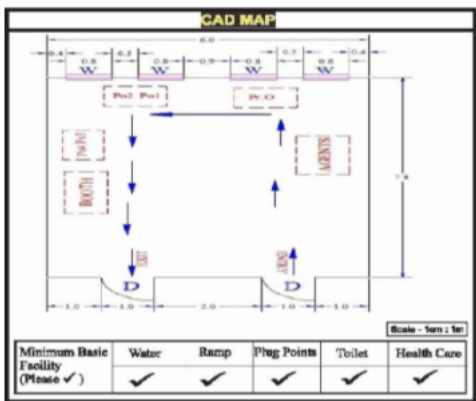

Google Map View

Polling Station Building Front View

Polling Station Front View

Cad View

Key MAP View

1 பெயர் : முகம்மது ரபிக் தந்தை பெயர்: நெய்னா முகம்மது வீட்டு எண் : 1 வயது : 49 பாலினம் : ஆண்	STG0564559 Photo is available	2 பெயர் : சங்கர் தந்தை பெயர்: இராஜேந்திரன் வீட்டு எண் : 1-7-675 வயது : 54 பாலினம் : ஆண்	STG0967661 Photo is available	3 பெயர் : நளினா கணவர் பெயர்: ஜெயராம் வீட்டு எண் : 1-649-3 வயது : 56 பாலினம் : பெண்	STG0072330 Photo is available
4 பெயர் : இராஜேஸ்வரி தந்தை பெயர்: பொன்னையா வீட்டு எண் : 1-650 வயது : 72 பாலினம் : பெண்	STG0804914 Photo is available	5 பெயர் : இராஜேஸ்வரி கணவர் பெயர்: முனீஸ்வரன் வீட்டு எண் : 1-650 வயது : 70 பாலினம் : பெண்	STG0804930 Photo is available	6 பெயர் : சுதர்சன் தந்தை பெயர்: இராஜேந்திரன் வீட்டு எண் : 1-650 வயது : 66 பாலினம் : ஆண்	STG0708313 Photo is available
7 பெயர் : முகமது சகாபுதீன் தந்தை பெயர்: ஜமால் நாசர் உசேன் வீட்டு எண் : 1-658 வயது : 39 பாலினம் : ஆண்	STG0564369 Photo is available	8 பெயர் : ரோஜா பானு கணவர் பெயர்: முகம்மது பாசில் வீட்டு எண் : 1-659 வயது : 26 பாலினம் : பெண்	STG2433753 Photo is available	9 பெயர் : முகம்மது பைசல் தந்தை பெயர்: அனுசியா பேகம் வீட்டு எண் : 1-837-1 வயது : 25 பாலினம் : ஆண்	STG2330306 Photo is available
10 பெயர் : அனிட்டா கணவர் பெயர்: கொன்சால்வெஸ் வீட்டு எண் : 1-845-1 வயது : 57 பாலினம் : பெண்	FXJ3877230 Photo is available	11 பெயர் : செய்யது இப்ராஹிம் தந்தை பெயர்: வரிசை முகம்மது வீட்டு எண் : 1-896 வயது : 67 பாலினம் : ஆண்	FXJ3876901 Photo is available	12 பெயர் : பருண் சத்தாரியா பானு கணவர் பெயர்: செய்யது இப்ராஹிம் வீட்டு எண் : 1-896 வயது : 60 பாலினம் : பெண்	FXJ3876919 Photo is available
13 பெயர் : சேக் முகம்மது தந்தை பெயர்: அப்துல் வஹாப் வீட்டு எண் : 1/899 வயது : 68 பாலினம் : ஆண்	STG0082222 Photo is available	14 பெயர் : வஜிஹா பானு கணவர் பெயர்: சேக் முகம்மது வீட்டு எண் : 1/899 வயது : 60 பாலினம் : பெண்	STG0082651 Photo is available	15 பெயர் : கன்சல் மஹரிபா கணவர் பெயர்: அன்வர்க்ஹன் வீட்டு எண் : 1-917 வயது : 61 பாலினம் : பெண்	STG0082362 Photo is available
16 பெயர் : பார்வதி கணவர் பெயர்: மனோகரன் வீட்டு எண் : 1-924 வயது : 56 பாலினம் : பெண்	STG2347599 Photo is available	17 பெயர் : சுந்தரமூர்த்தி தந்தை பெயர்: நாராயணன் வீட்டு எண் : 1-936-2 வயது : 63 பாலினம் : ஆண்	FXJ3877214 Photo is available	18 பெயர் : கிருஷ்ணகுமாரி கணவர் பெயர்: சுந்தரமூர்த்தி வீட்டு எண் : 1-936-2 வயது : 61 பாலினம் : பெண்	FXJ3877180 Photo is available
19 பெயர் : ஜாஸ்மின் கணவர் பெயர்: முகமது ரிஸ்வான் வீட்டு எண் : 1-1139 வயது : 34 பாலினம் : பெண்	STG2347607 Photo is available	20 பெயர் : பாலா சிவா சூர்யா ஏம் தந்தை பெயர்: முருகேசன் வீட்டு எண் : 2/1225 வயது : 23 பாலினம் : ஆண்	STG2549400 Photo is available	21 பெயர் : ரசீன்முகம்மது தந்தை பெயர்: முகம்மது சாதிக் வீட்டு எண் : 2-1327 வயது : 45 பாலினம் : ஆண்	STG2367910 Photo is available
22 பெயர் : சேது லெட்சுமி கணவர் பெயர்: செல்வம் வீட்டு எண் : 2-1403 வயது : 45 பாலினம் : பெண்	STG1050053 Photo is available	23 பெயர் : ஹமிதத்துல் ஜாமிலா கணவர் பெயர்: பக்கீர் மஸ்தான் வீட்டு எண் : 2/1798-1 வயது : 36 பாலினம் : பெண்	STG2549491 Photo is available	24 பெயர் : விக்னேஷ் தந்தை பெயர்: செந்தில் குமார் வீட்டு எண் : 2/2736 வயது : 24 பாலினம் : ஆண்	STG2367274 Photo is available
25 பெயர் : நித்தியானந்தம் நாகராஜன் தந்தை பெயர்: நாகராஜன் வீட்டு எண் : 3/965,செந்தமிழ் நகர், வயது : 35 பாலினம் : ஆண்	STG2770410 Photo is available	26 பெயர் : அப்சர் சயீகா தந்தை பெயர்: கட்டி நைனா முகம்மது வீட்டு எண் : 3-1871-9 வயது : 46 பாலினம் : பெண்	STG2347615 Photo is available	27 பெயர் : அபிநயா தந்தை பெயர்: வீராச்சாமி வீட்டு எண் : 3-1890-74 வயது : 33 பாலினம் : பெண்	STG0967679 Photo is available
28 பெயர் : சத்யா தந்தை பெயர்: சுப்பிரமணியன் வீட்டு எண் : 3/2738 வயது : 26 பாலினம் : பெண்	STG2454361 Photo is available	29 பெயர் : அஜய் சோன் தந்தை பெயர்: கணேஷ் பாண்டியன் வீட்டு எண் : 3/2749-30 வயது : 21 பாலினம் : ஆண்	STG2664274 Photo is available	30 பெயர் : அபிஜித் தந்தை பெயர்: மலையன்ன் வீட்டு எண் : 3/2750-27 வயது : 19 பாலினம் : ஆண்	STG2767200 Photo is available