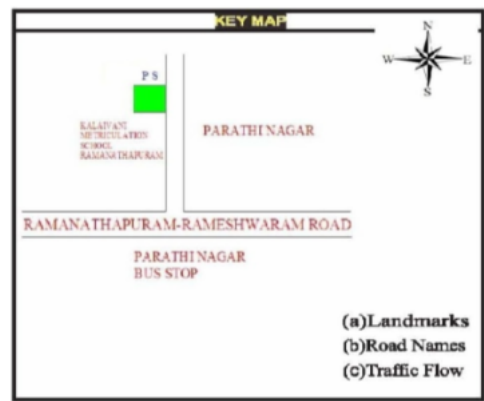

Cad View

Key MAP View