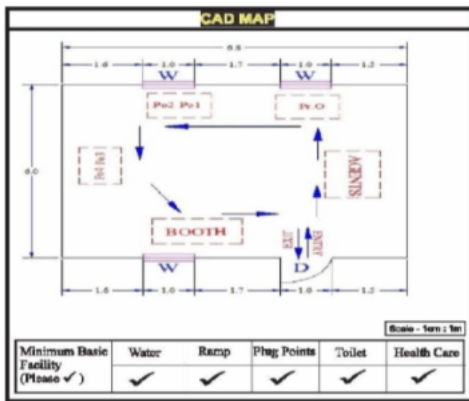

**Google Map View**

**Polling Station Building Front View**

**Polling Station Front View**

**Cad View**

**Key MAP View**

1 பெயர் : தர்ம சூரிய கௌதம் தந்தை பெயர்: ஜோதி முருகன் வீட்டு எண் : 1-45 வயது : 23 பாலினம் : ஆண்	STG2499895 Photo is available	2 பெயர் : தர்ஷினி தந்தை பெயர்: கணேசன் வீட்டு எண் : 1/54 வயது : 20 பாலினம் : பெண்	STG2734010 Photo is available	3 பெயர் : தர்ஷினி தந்தை பெயர்: கணேசன் வீட்டு எண் : 1/54 வயது : 20 பாலினம் : பெண்	STG2760924 Photo is available
4 பெயர் : செய்யது அஸ்ரப் மு தந்தை பெயர்: முகமது யூசுப் வீட்டு எண் : 1/55, வயது : 45 பாலினம் : ஆண்	FXJ3878766 Photo is available	5 பெயர் : ஜான்சிராணி கணவர் பெயர்: மோகன் தாஸ் வீட்டு எண் : 1/264-11 வயது : 38 பாலினம் : பெண்	STG1052703 Photo is available	6 பெயர் : பாலாமணி கணவர் பெயர்: கலங்கேஸ் வீட்டு எண் : 1/387-2 வயது : 42 பாலினம் : பெண்	STG2538072 Photo is available
7 பெயர் : சசிகலா கணவர் பெயர்: முத்துவீரபாண்டியன் வீட்டு எண் : 1/428 வயது : 41 பாலினம் : பெண்	ZAY1174440 Photo is available	8 பெயர் : முத்துவீரபாண்டியன் தந்தை பெயர்: கணேசன் வீட்டு எண் : 1/428 வயது : 41 பாலினம் : ஆண்	ZAY1174457 Photo is available	9 பெயர் : கண்ணன் கணேசன் தந்தை பெயர்: கணேசன் வீட்டு எண் : 1/429பீ3 வயது : 27 பாலினம் : ஆண்	STG2543817 Photo is available
10 பெயர் : லோகநாதன் தந்தை பெயர்: சமயகருப்பன் வீட்டு எண் : 1/431-6, வயது : 71 பாலினம் : ஆண்	STG1182682 Photo is available	11 பெயர் : புவனேஸ்வரி கணவர் பெயர்: லோகநாதன் வீட்டு எண் : 1/431-6, வயது : 61 பாலினம் : பெண்	STG1192087 Photo is available	12 பெயர் : வினிதா தந்தை பெயர்: மலைராஜ் வீட்டு எண் : 1-596-2 வயது : 22 பாலினம் : பெண்	STG2532083 Photo is available
13 பெயர் : அஜித்குமார் தந்தை பெயர்: முருகேசன் வீட்டு எண் : 1-613 வயது : 27 பாலினம் : ஆண்	STG1375179 Photo is available	14 பெயர் : பீர் முகம்மது தந்தை பெயர்: காதர் அலி வீட்டு எண் : 1/622 வயது : 27 பாலினம் : ஆண்	STG1493477 Photo is available	15 பெயர் : முத்துபவித்ரா கணவர் பெயர்: சிவா வீட்டு எண் : 1/624 வயது : 33 பாலினம் : பெண்	STG1431535 Photo is available
16 பெயர் : ஸ்வேதா லெட்சுமி தந்தை பெயர்: குணசீலன் வீட்டு எண் : 1/740 வயது : 28 பாலினம் : பெண்	STG2734085 Photo is available	17 பெயர் : ராஜ்குமார் தந்தை பெயர்: சந்திரசேகரன் வீட்டு எண் : 1/749 வயது : 60 பாலினம் : ஆண்	FXJ3877131 Photo is available	18 பெயர் : சுவாதி தந்தை பெயர்: நாகராஜ் வீட்டு எண் : 1-751-2 வயது : 23 பாலினம் : பெண்	STG2454494 Photo is available
19 பெயர் : ரினோஷா பர்வின் கணவர் பெயர்: செய்யது முஹம்து அரபி வீட்டு எண் : 1-918 வயது : 38 பாலினம் : பெண்	STG0805119 Photo is available	20 பெயர் : மதுராந்தகி கணவர் பெயர்: சதீஸ்கண்ணன் வீட்டு எண் : 1-959 வயது : 42 பாலினம் : பெண்	STG0593137 Photo is available	21 பெயர் : கவிதா கணவர் பெயர்: கண்ணன் பாபு வீட்டு எண் : 1-964 வயது : 47 பாலினம் : பெண்	STG1052679 Photo is available
22 பெயர் : ரவிசங்கர் தந்தை பெயர்: இராமநாதன் வீட்டு எண் : 1-974 வயது : 47 பாலினம் : ஆண்	STG1434760 Photo is available	23 பெயர் : சாந்தி கணவர் பெயர்: சிவக்குமார் வீட்டு எண் : 1/974 வயது : 43 பாலினம் : பெண்	STG2530426 Photo is available	24 பெயர் : ஆனந்தன் தந்தை பெயர்: ராமநாதன் வீட்டு எண் : 1/974 வயது : 39 பாலினம் : ஆண்	STG2555936 Photo is available
25 பெயர் : ஹேமலதா கணவர் பெயர்: உமாசங்கர் வீட்டு எண் : 1/981 வயது : 47 பாலினம் : பெண்	STG1428242 Photo is available	26 பெயர் : முகம்மது இக்பால் தந்தை பெயர்: நாசூர் கனி வீட்டு எண் : 1-1033 வயது : 50 பாலினம் : ஆண்	STG1192020 Photo is available	27 பெயர் : வஹிதா ராணி கணவர் பெயர்: முகம்மது இக்பால் வீட்டு எண் : 1-1033 வயது : 45 பாலினம் : பெண்	STG1191949 Photo is available
28 பெயர் : தமிழ்ச் செல்வம் தந்தை பெயர்: முருகன் வீட்டு எண் : 1/1033-ஏ வயது : 45 பாலினம் : ஆண்	STG2483709 Photo is available	29 பெயர் : முஹம்மது மஹாதீர் தந்தை பெயர்: அமரானுல்லாஹ் வீட்டு எண் : 1-1053 வயது : 43 பாலினம் : ஆண்	STG0593129 Photo is available	30 பெயர் : அஞ்சலி கணவர் பெயர்: குழந்தைவேல் வீட்டு எண் : 1-1097 வயது : 34 பாலினம் : பெண்	STG0709980 Photo is available