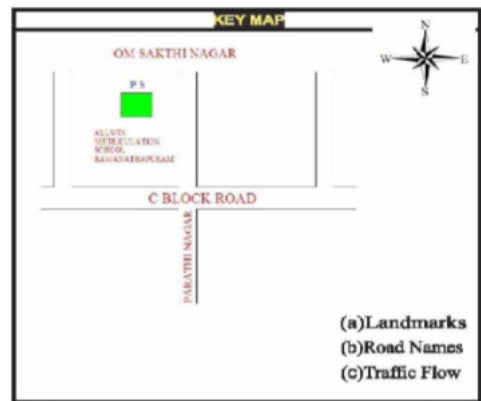

Cad View

Key MAP View