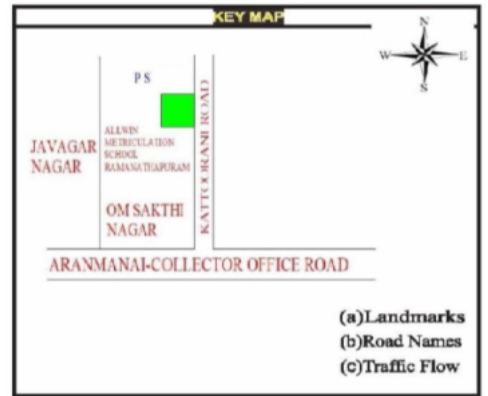

Cad View

Key MAP View