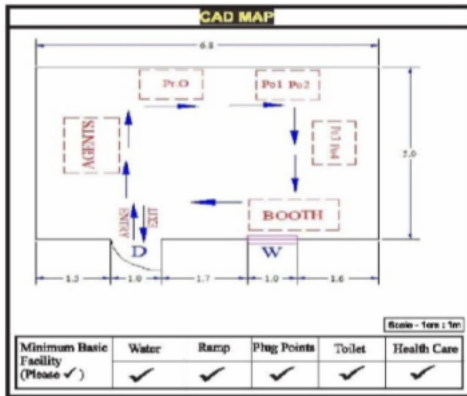

Google Map View

Polling Station Building Front View

Polling Station Front View

Cad View

Key MAP View

1 பெயர் : சாமுண்டஸ்வரி தந்தை பெயர்: ராஜமாணிக்கம் வீட்டு எண் : 1/18 வயது : 34 பாலினம் : பெண் Photo is available STG0486548	2 பெயர் : அபூசுபியான் தந்தை பெயர்: சகுபர் சாதிக் அலி வீட்டு எண் : 1/92 வயது : 21 பாலினம் : ஆண் Photo is available STG2624617	3 பெயர் : ராமலெட்சுமி கணவர் பெயர்: அசோக் குமார் வீட்டு எண் : 1-265 வயது : 26 பாலினம் : பெண் Photo is available STG2361012
4 பெயர் : பால முரளி தந்தை பெயர்: முருகன் வீட்டு எண் : 1-392 வயது : 26 பாலினம் : ஆண் Photo is available STG2434520	5 பெயர் : ஜோஸ்வா தந்தை பெயர்: காண்டிபன் வீட்டு எண் : 1/751-5 வயது : 21 பாலினம் : ஆண் Photo is available STG2663755	6 பெயர் : சிவக்குமார் க தந்தை பெயர்: களஞ்சியம் ஆ வீட்டு எண் : 1/974 வயது : 43 பாலினம் : ஆண் Photo is available STG2698124
7 பெயர் : வள்ளி கணவர் பெயர்: ராமலிங்கம் வீட்டு எண் : 1 974 வயது : 39 பாலினம் : பெண் Photo is available STG2454999	8 பெயர் : தங்கமதன் குமார் தந்தை பெயர்: சிவராஜ் வீட்டு எண் : 1/1186-5 வயது : 20 பாலினம் : ஆண் Photo is available STG2782803	9 பெயர் : தீபா கணவர் பெயர்: இளங்கோவன் வீட்டு எண் : 1-1195 வயது : 45 பாலினம் : பெண் Photo is available STG2438158
10 பெயர் : நிதிஷ் குமார் தந்தை பெயர்: இளங்கோவன் வீட்டு எண் : 1-1195 வயது : 25 பாலினம் : ஆண் Photo is available STG2434579	11 பெயர் : அனந்தா குமார் தந்தை பெயர்: இளங்கோவன் வீட்டு எண் : 1-1195 வயது : 23 பாலினம் : ஆண் Photo is available STG2434561	12 பெயர் : ரெத்தினவேலு தந்தை பெயர்: இராமநாதன் வீட்டு எண் : 1/1221-1 வயது : 52 பாலினம் : ஆண் Photo is available STG0595033
13 பெயர் : கவிதா கணவர் பெயர்: ரத்தினவேலு வீட்டு எண் : 1/1221-1 வயது : 45 பாலினம் : பெண் Photo is available STG0595058	14 பெயர் : பிரேம்குமார் தந்தை பெயர்: இரத்தினவேலு வீட்டு எண் : 1/1221/1 வயது : 21 பாலினம் : ஆண் Photo is available STG2692713	15 பெயர் : லதா கணவர் பெயர்: ஆறுமுகம் வீட்டு எண் : 1/1241 வயது : 40 பாலினம் : பெண் Photo is available STG2774339
16 பெயர் : சிவரஞ்சன் க தந்தை பெயர்: கண்ணன் வீட்டு எண் : 1/1255 வயது : 19 பாலினம் : ஆண் Photo is available STG2784684	17 பெயர் : கார்த்திக் தந்தை பெயர்: ராமசந்திரன் வீட்டு எண் : 1/1298-2 வயது : 34 பாலினம் : ஆண் Photo is available STG2664290	18 பெயர் : பாலமுருகன் தந்தை பெயர்: கிருஷ்ணன் வீட்டு எண் : 1/1301-7 வயது : 64 பாலினம் : ஆண் Photo is available FXJ3765146
19 பெயர் : ராஜேஸ்வரி கணவர் பெயர்: பாலமுருகன் வீட்டு எண் : 1/1301-7 வயது : 59 பாலினம் : பெண் Photo is available FXJ3765153	20 பெயர் : மதன்குமார் தந்தை பெயர்: பாலமுருகன் வீட்டு எண் : 1/1301-7 வயது : 33 பாலினம் : ஆண் Photo is available WRM0438937	21 பெயர் : ஸோபன் மனோஜ் தந்தை பெயர்: பாலமுருகன் வீட்டு எண் : 1/1301-7 வயது : 28 பாலினம் : ஆண் Photo is available WRM1267152
22 பெயர் : சி காளிமுத்து தந்தை பெயர்: கா சிவசாமி வீட்டு எண் : 1/1301/9 வயது : 62 பாலினம் : ஆண் Photo is available STG2725182	23 பெயர் : ராஜலெட்சுமி தந்தை பெயர்: முனியசாமி வீட்டு எண் : 1/1355-5 வயது : 22 பாலினம் : பெண் Photo is available STG2780393	24 பெயர் : வெங்கடசுப்பிரமணியன் தந்தை பெயர்: கந்தன் வீட்டு எண் : 1/1383 வயது : 44 பாலினம் : ஆண் Photo is available FXJ2279552
25 பெயர் : ராஜம்மாள் கணவர் பெயர்: கந்தன் வீட்டு எண் : 1/1383-6 வயது : 66 பாலினம் : பெண் Photo is available FXJ2279545	26 பெயர் : ஜெகதீசன் தாயின் பெயர்: பஞ்சு வீட்டு எண் : 1/1390/4 வயது : 34 பாலினம் : ஆண் Photo is available AUO0336099	27 பெயர் : தேன்மொழி கணவர் பெயர்: ஜெகதீசன் வீட்டு எண் : 1/1390/4 வயது : 31 பாலினம் : பெண் Photo is available STG0942201
28 பெயர் : சாகிர்உசேன் தந்தை பெயர்: நூர்முகமது வீட்டு எண் : 1/1390-5 வயது : 53 பாலினம் : ஆண் Photo is available AUO1245802	29 பெயர் : மனோஜ் தந்தை பெயர்: சண்முகபாண்டியன் வீட்டு எண் : 1/1390-29 வயது : 23 பாலினம் : ஆண் Photo is available STG2543585	30 பெயர் : பிரிதிவிராஜ் மு தந்தை பெயர்: முனியராஜ் வீட்டு எண் : 1/1390-30 வயது : 29 பாலினம் : ஆண் Photo is available STG2710432