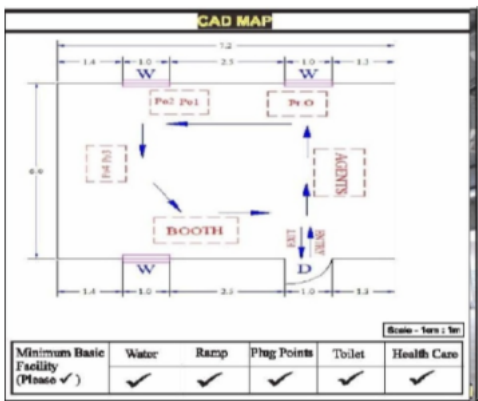

Google Map View

Polling Station Building Front View

Polling Station Front View

Cad View

Key MAP View

1 பெயர் : தெய்வீகராணி கணவர் பெயர் : நாகரெத்தினம் வீட்டு எண் : 1 வயது : 76 பாலினம் : பெண் Photo is available	STG0488577	2 பெயர் : கொண்ணைச்சரம் கணவர் பெயர் : பன்னீர்செல்வம் வீட்டு எண் : 1 வயது : 72 பாலினம் : பெண் Photo is available	STG0488809	3 பெயர் : பன்னீர்செல்வம் தந்தை பெயர் : வெள்ளைச்சாமி வீட்டு எண் : 1 வயது : 71 பாலினம் : ஆண் Photo is available	STG0488817
4 பெயர் : அண்ணாத்துரை தந்தை பெயர் : குருநாதன் வீட்டு எண் : 1 வயது : 64 பாலினம் : ஆண் Photo is available	STG0487918	5 பெயர் : பூமிநாதன் தந்தை பெயர் : செந்தில்முருகன் வீட்டு எண் : 1 வயது : 63 பாலினம் : ஆண் Photo is available	STG0567347	6 பெயர் : ராஜேந்திரன் தந்தை பெயர் : ராமு வீட்டு எண் : 1 வயது : 59 பாலினம் : ஆண் Photo is available	STG0488684
7 பெயர் : ராஜேஸ்வரி கணவர் பெயர் : அண்ணாத்துரை வீட்டு எண் : 1 வயது : 57 பாலினம் : பெண் Photo is available	STG0487926	8 பெயர் : பாணுமதி கணவர் பெயர் : பூமிநாதன் வீட்டு எண் : 1 வயது : 57 பாலினம் : பெண் Photo is available	STG0567354	9 பெயர் : மைதின்பீவி கணவர் பெயர் : சாகுல்ஹமீது வீட்டு எண் : 1 வயது : 55 பாலினம் : பெண் Photo is available	STG0487439
10 பெயர் : மீனாட்சி கணவர் பெயர் : ஆனந்தன் வீட்டு எண் : 1 வயது : 51 பாலினம் : பெண் Photo is available	STG0488122	11 பெயர் : ராஜமோகன் தந்தை பெயர் : பன்னீர்செல்வம் வீட்டு எண் : 1 வயது : 50 பாலினம் : ஆண் Photo is available	STG0488734	12 பெயர் : கிருஷ்ணவேணி கணவர் பெயர் : ராஜேந்திரன் வீட்டு எண் : 1 வயது : 49 பாலினம் : பெண் Photo is available	STG0488692
13 பெயர் : விஜயகுமார் தந்தை பெயர் : பூமிநாதன் வீட்டு எண் : 1 வயது : 36 பாலினம் : ஆண் Photo is available	STG0567362	14 பெயர் : உதயக்குமார் தந்தை பெயர் : முத்துமுனியாண்டி வீட்டு எண் : 1 வயது : 36 பாலினம் : ஆண் Photo is available	STG0487538	15 பெயர் : நித்தியா முத்து முனியாண்டி தந்தை பெயர் : முத்து முனியாண்டி வீட்டு எண் : 1 வயது : 36 பாலினம் : பெண் Photo is available	STG0487520
16 பெயர் : ஈஸ்வரன் தந்தை பெயர் : வேலு வீட்டு எண் : 1 வயது : 35 பாலினம் : ஆண் Photo is available	STG0488148	17 பெயர் : பாலகுமார் தந்தை பெயர் : குருசாமி வீட்டு எண் : 1-27 வயது : 42 பாலினம் : ஆண் Photo is available	STG0969634	S2 18 பெயர் : மாரியம்மாள் கணவர் பெயர் : பெரியசாமி வீட்டு எண் : 1/45 வயது : 50 பாலினம் : பெண் Photo is available	STG0566703
19 பெயர் : முத்து ராமலிங்கம் தந்தை பெயர் : காளிதாசன் வீட்டு எண் : 1-144 வயது : 46 பாலினம் : ஆண் Photo is available	STG0711671	S2 20 பெயர் : பழனிவேல் தந்தை பெயர் : கந்தன் வீட்டு எண் : 1/210-1 வயது : 69 பாலினம் : ஆண் Photo is available	FXJ2909851	21 பெயர் : வீரசெல்வன் தந்தை பெயர் : தங்கவேலு வீட்டு எண் : 1-295 வயது : 45 பாலினம் : ஆண் Photo is available	STG0969774
22 பெயர் : சேகர் தந்தை பெயர் : வேல்ச்சாமி வீட்டு எண் : 1-404 வயது : 62 பாலினம் : ஆண் Photo is available	STG0403162	23 பெயர் : நம்பு கணவர் பெயர் : சேகர் வீட்டு எண் : 1-404 வயது : 57 பாலினம் : பெண் Photo is available	STG0403170	24 பெயர் : இந்திரா கணவர் பெயர் : பிச்சை வீட்டு எண் : 1-435-2 வயது : 67 பாலினம் : பெண் Photo is available	STG0710988
25 பெயர் : மணிகண்டன் தந்தை பெயர் : பிச்சை வீட்டு எண் : 1-435-2 வயது : 40 பாலினம் : ஆண் Photo is available	STG0710350	26 பெயர் : முகம்மது இஸ்மாயில் தந்தை பெயர் : வாகப் வீட்டு எண் : 1-440 வயது : 60 பாலினம் : ஆண் Photo is available	STG0403154	27 பெயர் : முக்தாஜ் பேகம் கணவர் பெயர் : முகம்மது இஸ்மாயில் வீட்டு எண் : 1-440 வயது : 49 பாலினம் : பெண் Photo is available	STG0403188
28 பெயர் : முகைதீன் மரைகாயர் தந்தை பெயர் : ஜாவீர் உசேன் வீட்டு எண் : 1-470 வயது : 34 பாலினம் : ஆண் Photo is available	STG0488833	29 பெயர் : அப்துல் மாலிக் தந்தை பெயர் : ஜாகீர் உசேன் வீட்டு எண் : 1-470 வயது : 27 பாலினம் : ஆண் Photo is available	STG1494012	30 பெயர் : மகேந்திரன் தாயின் பெயர் : கண்ணம்மாள் வீட்டு எண் : 1-524 வயது : 38 பாலினம் : ஆண் Photo is available	STG0566828