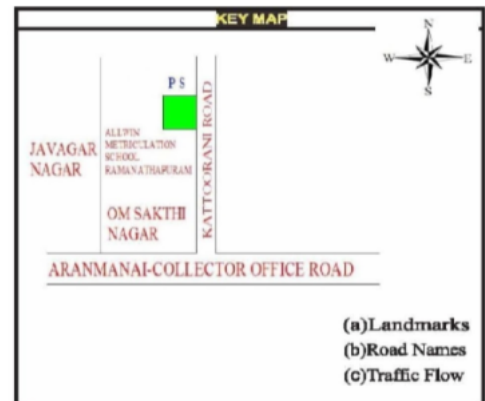

Google Map View

Polling Station Building Front View

Polling Station Front View

Cad View

Key MAP View

1 பெயர் : தெய்வீகராணி கணவர் பெயர் : நாகரெத்தினம் வீட்டு எண் : 1 வயது : 76 பாலினம் : பெண் Photo is available	STG0488577	2 பெயர் : கொண்ணைச்சரம் கணவர் பெயர் : பன்னீர்செல்வம் வீட்டு எண் : 1 வயது : 72 பாலினம் : பெண் Photo is available	STG0488809	3 பெயர் : பன்னீர்செல்வம் தந்தை பெயர் : வெள்ளைச்சாமி வீட்டு எண் : 1 வயது : 71 பாலினம் : ஆண் Photo is available	STG0488817
4 பெயர் : அண்ணாத்துரை தந்தை பெயர் : குருநாதன் வீட்டு எண் : 1 வயது : 64 பாலினம் : ஆண் Photo is available	STG0487918	5 பெயர் : பூமிநாதன் தந்தை பெயர் : செந்தில்முருகன் வீட்டு எண் : 1 வயது : 63 பாலினம் : ஆண் Photo is available	STG0567347	6 பெயர் : ராஜேந்திரன் தந்தை பெயர் : ராமு வீட்டு எண் : 1 வயது : 59 பாலினம் : ஆண் Photo is available	STG0488684
7 பெயர் : ராஜேஸ்வரி கணவர் பெயர் : அண்ணாத்துரை வீட்டு எண் : 1 வயது : 57 பாலினம் : பெண் Photo is available	STG0487926	8 பெயர் : பாணுமதி கணவர் பெயர் : பூமிநாதன் வீட்டு எண் : 1 வயது : 57 பாலினம் : பெண் Photo is available	STG0567354	9 பெயர் : மைதின்பீவி கணவர் பெயர் : சாகுல்ஹமீது வீட்டு எண் : 1 வயது : 55 பாலினம் : பெண் Photo is available	STG0487439
10 பெயர் : மீனாட்சி கணவர் பெயர் : ஆனந்தன் வீட்டு எண் : 1 வயது : 51 பாலினம் : பெண் Photo is available	STG0488122	11 பெயர் : ராஜமோகன் தந்தை பெயர் : பன்னீர்செல்வம் வீட்டு எண் : 1 வயது : 50 பாலினம் : ஆண் Photo is available	STG0488734	12 பெயர் : கிருஷ்ணவேணி கணவர் பெயர் : ராஜேந்திரன் வீட்டு எண் : 1 வயது : 49 பாலினம் : பெண் Photo is available	STG0488692
13 பெயர் : விஜயகுமார் தந்தை பெயர் : பூமிநாதன் வீட்டு எண் : 1 வயது : 36 பாலினம் : ஆண் Photo is available	STG0567362	14 பெயர் : உதயக்குமார் தந்தை பெயர் : முத்துமுனியாண்டி வீட்டு எண் : 1 வயது : 36 பாலினம் : ஆண் Photo is available	STG0487538	15 பெயர் : நித்தியா முத்து முனியாண்டி தந்தை பெயர் : முத்து முனியாண்டி வீட்டு எண் : 1 வயது : 36 பாலினம் : பெண் Photo is available	STG0487520
16 பெயர் : ஈஸ்வரன் தந்தை பெயர் : வேலு வீட்டு எண் : 1 வயது : 35 பாலினம் : ஆண் Photo is available	STG0488148	17 பெயர் : பாலகுமார் தந்தை பெயர் : குருசாமி வீட்டு எண் : 1-27 வயது : 42 பாலினம் : ஆண் Photo is available	STG0969634	S2 18 பெயர் : மாரியம்மாள் கணவர் பெயர் : பெரியசாமி வீட்டு எண் : 1/45 வயது : 50 பாலினம் : பெண் Photo is available	STG0566703
19 பெயர் : முத்து ராமலிங்கம் தந்தை பெயர் : காளிதாசன் வீட்டு எண் : 1-144 வயது : 46 பாலினம் : ஆண் Photo is available	STG0711671	S2 20 பெயர் : பழனிவேல் தந்தை பெயர் : கந்தன் வீட்டு எண் : 1/210-1 வயது : 69 பாலினம் : ஆண் Photo is available	FXJ2909851	21 பெயர் : வீரசெல்வன் தந்தை பெயர் : தங்கவேலு வீட்டு எண் : 1-295 வயது : 45 பாலினம் : ஆண் Photo is available	STG0969774
22 பெயர் : சேகர் தந்தை பெயர் : வேல்ச்சாமி வீட்டு எண் : 1-404 வயது : 62 பாலினம் : ஆண் Photo is available	STG0403162	23 பெயர் : நம்பு கணவர் பெயர் : சேகர் வீட்டு எண் : 1-404 வயது : 57 பாலினம் : பெண் Photo is available	STG0403170	24 பெயர் : இந்திரா கணவர் பெயர் : பிச்சை வீட்டு எண் : 1-435-2 வயது : 67 பாலினம் : பெண் Photo is available	STG0710988
25 பெயர் : மணிகண்டன் தந்தை பெயர் : பிச்சை வீட்டு எண் : 1-435-2 வயது : 40 பாலினம் : ஆண் Photo is available	STG0710350	26 பெயர் : முகம்மது இஸ்மாயில் தந்தை பெயர் : வாகப் வீட்டு எண் : 1-440 வயது : 60 பாலினம் : ஆண் Photo is available	STG0403154	27 பெயர் : முக்தாஜ் பேகம் கணவர் பெயர் : முகம்மது இஸ்மாயில் வீட்டு எண் : 1-440 வயது : 49 பாலினம் : பெண் Photo is available	STG0403188
28 பெயர் : முகைதீன் மரைகாயர் தந்தை பெயர் : ஜாவீர் உசேன் வீட்டு எண் : 1-470 வயது : 34 பாலினம் : ஆண் Photo is available	STG0488833	29 பெயர் : அப்துல் மாலிக் தந்தை பெயர் : ஜாகீர் உசேன் வீட்டு எண் : 1-470 வயது : 27 பாலினம் : ஆண் Photo is available	STG1494012	30 பெயர் : மகேந்திரன் தாயின் பெயர் : கண்ணம்மாள் வீட்டு எண் : 1-524 வயது : 38 பாலினம் : ஆண் Photo is available	STG0566828