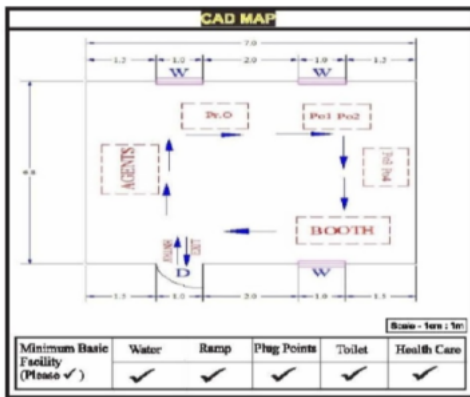

Cad View

Key MAP View