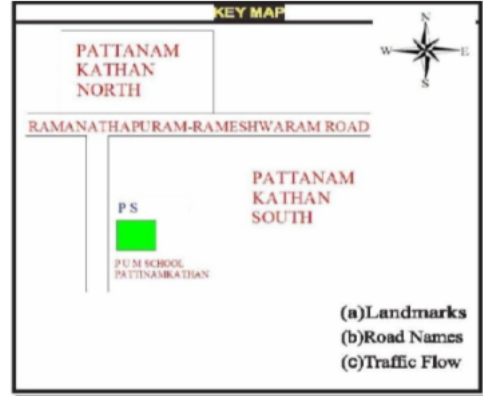

Google Map View

Polling Station Building Front View

Polling Station Front View

Cad View

Key MAP View

1 பெயர் : உதயபாஸ்கர் தந்தை பெயர்: கருணாநிதி வீட்டு எண் : 1 வயது : 35 பாலினம் : ஆண்	STG0490607 Photo is available	2 பெயர் : ஷங்கரி தந்தை பெயர்: கஜேந்திராகுமார் வீட்டு எண் : 1/387 வயது : 20 பாலினம் : பெண்	STG2676526 Photo is available	3 பெயர் : செல்வி கணவர் பெயர்: செல்வராஜ் வீட்டு எண் : 1-668 வயது : 48 பாலினம் : பெண்	STG0109926 Photo is available
4 பெயர் : மீரா மைதீன் தந்தை பெயர்: அசன் இபுறாகிம் வீட்டு எண் : 1-828 வயது : 54 பாலினம் : ஆண்	STG0713081 Photo is available	5 பெயர் : ஜெகதீஸன் தந்தை பெயர்: வேலாயுதம் வீட்டு எண் : 1/1914 வயது : 45 பாலினம் : ஆண்	FXJ3880747 Photo is available	6 பெயர் : தெஞ்சி முருக புவனா கணவர் பெயர்: மணிவண்ணன் வீட்டு எண் : 1/2063 வயது : 53 பாலினம் : பெண்	STG1422328 Photo is available
7 பெயர் : ஜனனி தந்தை பெயர்: மணிவண்ணன் வீட்டு எண் : 1/2063 வயது : 32 பாலினம் : பெண்	STG1422336 Photo is available	8 பெயர் : புவனேஸ்வரி கணவர் பெயர்: சுடர் வேல் ராஜா வீட்டு எண் : 1-2943 வயது : 49 பாலினம் : பெண்	STG0569418 Photo is available	9 பெயர் : சுபத்ரா தந்தை பெயர்: சிசல்வம் வீட்டு எண் : 2 வயது : 45 பாலினம் : பெண்	STG0316190 Photo is available
10 பெயர் : ஜெயக்குமார் தந்தை பெயர்: சின்னையா வீட்டு எண் : 2-140 வயது : 46 பாலினம் : ஆண்	FXJ2918175 Photo is available	11 பெயர் : சின்னையா தந்தை பெயர்: ஜெக வீர பாண்டியன் வீட்டு எண் : 2-150 வயது : 72 பாலினம் : ஆண்	STG0971838 Photo is available	12 பெயர் : ஜோதி தேவி தந்தை பெயர்: சின்னையா வீட்டு எண் : 2-150 வயது : 64 பாலினம் : பெண்	STG0971820 Photo is available
13 பெயர் : கவிதா ஈஸ்வரி தந்தை பெயர்: சின்னையா வீட்டு எண் : 2-150 வயது : 39 பாலினம் : பெண்	STG0971812 Photo is available	14 பெயர் : வீரலெட்சுமி தந்தை பெயர்: பஞ்சவர்ணம் வீட்டு எண் : 2/1223 வயது : 27 பாலினம் : பெண்	STG2524684 Photo is available	15 பெயர் : ரியோ சார்லஸ் தந்தை பெயர்: உத்தரியம் பிள்ளை வீட்டு எண் : 2-1888-18 வயது : 66 பாலினம் : ஆண்	STG0406645 Photo is available
16 பெயர் : செந்தில்நாதன் தந்தை பெயர்: இராமநாராயண் வீட்டு எண் : 3 வயது : 41 பாலினம் : ஆண்	STG0315721 Photo is available	17 பெயர் : தர்மராஜ் தந்தை பெயர்: சுப்ரமணியன் வீட்டு எண் : 3-18 வயது : 36 பாலினம் : ஆண்	STG0075143 Photo is available	18 பெயர் : முத்துக்குமார் தந்தை பெயர்: சுந்தர ராஜன் வீட்டு எண் : 3-197 வயது : 56 பாலினம் : ஆண்	STG1120781 Photo is available
19 பெயர் : விஜயமல்லிகா கணவர் பெயர்: முத்துக்குமார் வீட்டு எண் : 3-197 வயது : 56 பாலினம் : பெண்	STG1120799 Photo is available	20 பெயர் : கமல்பிரகாஷ் தந்தை பெயர்: முத்துக்குமார் வீட்டு எண் : 3-197 வயது : 31 பாலினம் : ஆண்	STG1056803 Photo is available	21 பெயர் : பிரசாத் தந்தை பெயர்: மலைச்சாமி வீட்டு எண் : 3-300-2 வயது : 29 பாலினம் : ஆண்	STG1330349 Photo is available
22 பெயர் : கலையரசி தந்தை பெயர்: முத்தையா வீட்டு எண் : 3-343 வயது : 32 பாலினம் : பெண்	STG0971754 Photo is available	23 பெயர் : ஜெயபால் தந்தை பெயர்: சின்னையா வீட்டு எண் : 3-2707 வயது : 63 பாலினம் : ஆண்	STG0806851 Photo is available	24 பெயர் : பேரின்பநாதன் தந்தை பெயர்: ஜெயபால் வீட்டு எண் : 3-2707 வயது : 31 பாலினம் : ஆண்	STG0806844 Photo is available
25 பெயர் : பாலமுருகன் தந்தை பெயர்: கிருஷ்ணன் வீட்டு எண் : 3-2712 வயது : 36 பாலினம் : ஆண்	STG0569400 Photo is available	26 பெயர் : ஜெயலெட்சுமி கணவர் பெயர்: பாலமுருகன் வீட்டு எண் : 3-2712 வயது : 32 பாலினம் : பெண்	STG1300052 Photo is available	27 பெயர் : பழனிச்சாமி தந்தை பெயர்: மாயமுருகு வீட்டு எண் : 3/2747-15 வயது : 47 பாலினம் : ஆண்	STG1422393 Photo is available
28 பெயர் : பூபதி தந்தை பெயர்: ராமநாதன் வீட்டு எண் : 3-2749-54 வயது : 47 பாலினம் : ஆண்	STG1120815 Photo is available	29 பெயர் : சங்கரேஸ்வரி கணவர் பெயர்: தியாகராஜன் வீட்டு எண் : 3-2756-5 வயது : 68 பாலினம் : பெண்	STG0075093 Photo is available	30 பெயர் : ஜோதிபிரகாஷ் தந்தை பெயர்: தியாகராஜன் வீட்டு எண் : 3-2756-5 வயது : 46 பாலினம் : ஆண்	STG0569590 Photo is available