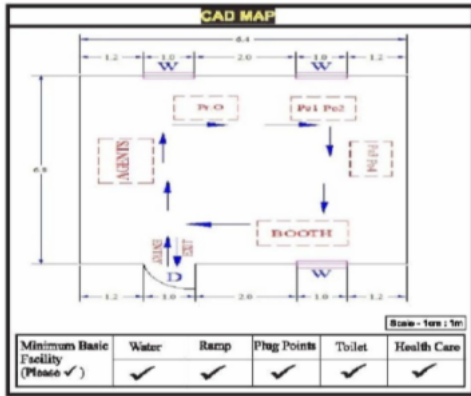

Google Map View

Polling Station Building Front View

Polling Station Front View

Cad View

Key MAP View

1 பெயர் : சசிகலா தந்தை பெயர்: ராமஜெயம் வீட்டு எண் : 1-285 வயது : 29 பாலினம் : பெண்	STG1120849 Photo is available	2 பெயர் : இந்திரா கணவர் பெயர்: வெங்கடேஷ் வீட்டு எண் : 1/3001-23 வயது : 39 பாலினம் : பெண்	STG0806653 Photo is available	3 பெயர் : முமினா பீவி கணவர் பெயர்: ராஜா முகம்மது வீட்டு எண் : 1-3014-35 வயது : 65 பாலினம் : பெண்	STG1523786 Photo is available
4 பெயர் : பாலகிருஷ்ணன் தந்தை பெயர்: முருகேசன் வீட்டு எண் : 1-3031 வயது : 59 பாலினம் : ஆண்	STG0693481 Photo is available	5 பெயர் : கார்த்திகேயன் தந்தை பெயர்: பாலகிருஷ்ணன் வீட்டு எண் : 1-3031 வயது : 33 பாலினம் : ஆண்	STG0693671 Photo is available	6 பெயர் : செந்தில்முருகன் தந்தை பெயர்: பாலகிருஷ்ணன் வீட்டு எண் : 1-3031 வயது : 31 பாலினம் : ஆண்	STG0796979 Photo is available
7 பெயர் : செல்வகணேஷ் தந்தை பெயர்: பாலகிருஷ்ணன் வீட்டு எண் : 1-3031 வயது : 31 பாலினம் : ஆண்	STG0796938 Photo is available	8 பெயர் : செல்வி கணவர் பெயர்: பாண்டி வீட்டு எண் : 1-3050-15 வயது : 61 பாலினம் : பெண்	FXJ1963537 Photo is available	9 பெயர் : டேவிட் லோகேந்திரன் தந்தை பெயர்: கர்த்தநேசன் வீட்டு எண் : 1-3050-35 வயது : 56 பாலினம் : ஆண்	STG1376953 Photo is available
10 பெயர் : க்ரேஸ் வாசுகிப்பிரியா கணவர் பெயர்: டேவிட் லோகேந்திரன் வீட்டு எண் : 1-3050-35 வயது : 43 பாலினம் : பெண்	STG1376987 Photo is available	11 பெயர் : வல்லரசு தந்தை பெயர்: வேல்முருகன் வீட்டு எண் : 2/5 வயது : 25 பாலினம் : ஆண்	STG1539550 Photo is available	12 பெயர் : முருகேஸ்வரன் தந்தை பெயர்: சண்முகவேல் வீட்டு எண் : 2/136 வயது : 45 பாலினம் : ஆண்	FXJ2065001 Photo is available
13 பெயர் : கலைவாணி தந்தை பெயர்: கருணாநிதி வீட்டு எண் : 2-188 வயது : 34 பாலினம் : பெண்	STG0406256 Photo is available	14 பெயர் : சபரி பாண்டி தந்தை பெயர்: ராஜ்குமார் வீட்டு எண் : 3/30 வயது : 20 பாலினம் : ஆண்	STG2779403 Photo is available	15 பெயர் : சிவகுமார் தந்தை பெயர்: கணேசன் வீட்டு எண் : 3-34 வயது : 61 பாலினம் : ஆண்	STG1255694 Photo is available
16 பெயர் : செல்வம் தந்தை பெயர்: சாத்தையா வீட்டு எண் : 3-214 வயது : 38 பாலினம் : ஆண்	STG1120807 Photo is available	17 பெயர் : ஆகாஷ் சந்திரன் தந்தை பெயர்: சந்திரன் வீட்டு எண் : 3/0349 வயது : 24 பாலினம் : ஆண்	STG2671089 Photo is available	18 பெயர் : கௌரி தந்தை பெயர்: செம்பன் வீட்டு எண் : 3-441 வயது : 37 பாலினம் : பெண்	STG1330364 Photo is available
19 பெயர் : ஜவஹர்விவேகானந்தன் தந்தை பெயர்: குமரேசன் வீட்டு எண் : 3-2750 வயது : 51 பாலினம் : ஆண்	STG0406231 Photo is available	20 பெயர் : தீபகேஸ்வரன் தந்தை பெயர்: சரவணன் வீட்டு எண் : 3/2750-26 வயது : 24 பாலினம் : ஆண்	STG2455657 Photo is available	21 பெயர் : பிரபாவதி கணவர் பெயர்: சாமிராஜ் வீட்டு எண் : 3-2805-27 வயது : 45 பாலினம் : பெண்	STG0827246 Photo is available
22 பெயர் : சரண்யா கணவர் பெயர்: அருண் உதயகுமார் வீட்டு எண் : 3/2865-8 வயது : 30 பாலினம் : பெண்	STG2436020 Photo is available	23 பெயர் : விக்னேஸ்வரன் தந்தை பெயர்: மகேந்திரன் வீட்டு எண் : 3-2952 வயது : 30 பாலினம் : ஆண்	STG1120831 Photo is available	24 பெயர் : அரவிந்த் பூமிநாதன் தந்தை பெயர்: பூமிநாதன் வீட்டு எண் : 3/2958-12 வயது : 25 பாலினம் : ஆண்	STG1536861 Photo is available
25 பெயர் : கணபதி தந்தை பெயர்: கருப்பையா வீட்டு எண் : 3-2960-3 வயது : 74 பாலினம் : ஆண்	FXJ4079349 Photo is available	26 பெயர் : பானுமதி கணவர் பெயர்: கணபதி வீட்டு எண் : 3-2960-3 வயது : 65 பாலினம் : பெண்	FXJ4079331 Photo is available	27 பெயர் : சதிஷ் பாலன் தந்தை பெயர்: கணபதி வீட்டு எண் : 3-2960-3 வயது : 46 பாலினம் : ஆண்	FXJ4079356 Photo is available
28 பெயர் : செந்தில்குமார் தந்தை பெயர்: முனியசாமி வீட்டு எண் : 3/2962-10 வயது : 49 பாலினம் : ஆண்	STG0490250 Photo is available	29 பெயர் : சிவசக்தி தந்தை பெயர்: சண்முகவேல் வீட்டு எண் : 3-2971 வயது : 37 பாலினம் : ஆண்	STG1057009 Photo is available	30 பெயர் : ஜீவிகா தாயின் பெயர்: சண்முகவள்ளி வீட்டு எண் : 3-2972-1 வயது : 30 பாலினம் : பெண்	STG1057041 Photo is available