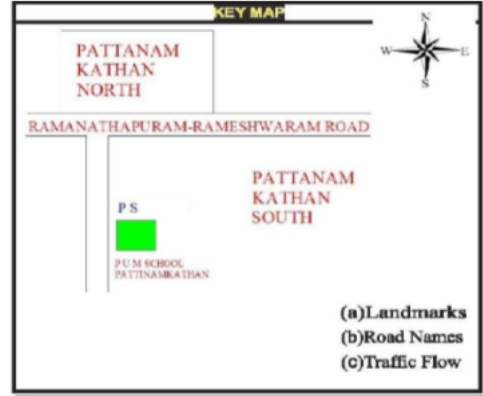

Google Map View

Polling Station Building Front View

Polling Station Front View

Cad View

Key MAP View

1 பெயர் : சசிகலா தந்தை பெயர்: ராமஜெயம் வீட்டு எண் : 1-285 வயது : 29 பாலினம் : பெண்	STG1120849 Photo is available	2 பெயர் : இந்திரா கணவர் பெயர்: வெங்கடேஷ் வீட்டு எண் : 1/3001-23 வயது : 39 பாலினம் : பெண்	STG0806653 Photo is available	3 பெயர் : முமினா பீவி கணவர் பெயர்: ராஜா முகம்மது வீட்டு எண் : 1-3014-35 வயது : 65 பாலினம் : பெண்	STG1523786 Photo is available
4 பெயர் : பாலகிருஷ்ணன் தந்தை பெயர்: முருகேசன் வீட்டு எண் : 1-3031 வயது : 59 பாலினம் : ஆண்	STG0693481 Photo is available	5 பெயர் : கார்த்திகேயன் தந்தை பெயர்: பாலகிருஷ்ணன் வீட்டு எண் : 1-3031 வயது : 33 பாலினம் : ஆண்	STG0693671 Photo is available	6 பெயர் : செந்தில்முருகன் தந்தை பெயர்: பாலகிருஷ்ணன் வீட்டு எண் : 1-3031 வயது : 31 பாலினம் : ஆண்	STG0796979 Photo is available
7 பெயர் : செல்வகணேஷ் தந்தை பெயர்: பாலகிருஷ்ணன் வீட்டு எண் : 1-3031 வயது : 31 பாலினம் : ஆண்	STG0796938 Photo is available	8 பெயர் : செல்வி கணவர் பெயர்: பாண்டி வீட்டு எண் : 1-3050-15 வயது : 61 பாலினம் : பெண்	FXJ1963537 Photo is available	9 பெயர் : டேவிட் லோகேந்திரன் தந்தை பெயர்: கர்த்தநேசன் வீட்டு எண் : 1-3050-35 வயது : 56 பாலினம் : ஆண்	STG1376953 Photo is available
10 பெயர் : க்ரேஸ் வாசுகிப்பிரியா கணவர் பெயர்: டேவிட் லோகேந்திரன் வீட்டு எண் : 1-3050-35 வயது : 43 பாலினம் : பெண்	STG1376987 Photo is available	11 பெயர் : வல்லரசு தந்தை பெயர்: வேல்முருகன் வீட்டு எண் : 2/5 வயது : 25 பாலினம் : ஆண்	STG1539550 Photo is available	12 பெயர் : முருகேஸ்வரன் தந்தை பெயர்: சண்முகவேல் வீட்டு எண் : 2/136 வயது : 45 பாலினம் : ஆண்	FXJ2065001 Photo is available
13 பெயர் : கலைவாணி தந்தை பெயர்: கருணாநிதி வீட்டு எண் : 2-188 வயது : 34 பாலினம் : பெண்	STG0406256 Photo is available	14 பெயர் : சபரி பாண்டி தந்தை பெயர்: ராஜ்குமார் வீட்டு எண் : 3/30 வயது : 20 பாலினம் : ஆண்	STG2779403 Photo is available	15 பெயர் : சிவகுமார் தந்தை பெயர்: கணேசன் வீட்டு எண் : 3-34 வயது : 61 பாலினம் : ஆண்	STG1255694 Photo is available
16 பெயர் : செல்வம் தந்தை பெயர்: சாத்தையா வீட்டு எண் : 3-214 வயது : 38 பாலினம் : ஆண்	STG1120807 Photo is available	17 பெயர் : ஆகாஷ் சந்திரன் தந்தை பெயர்: சந்திரன் வீட்டு எண் : 3/0349 வயது : 24 பாலினம் : ஆண்	STG2671089 Photo is available	18 பெயர் : கௌரி தந்தை பெயர்: செம்பன் வீட்டு எண் : 3-441 வயது : 37 பாலினம் : பெண்	STG1330364 Photo is available
19 பெயர் : ஜவஹர்விவேகானந்தன் தந்தை பெயர்: குமரேசன் வீட்டு எண் : 3-2750 வயது : 51 பாலினம் : ஆண்	STG0406231 Photo is available	20 பெயர் : தீபகேஸ்வரன் தந்தை பெயர்: சரவணன் வீட்டு எண் : 3/2750-26 வயது : 24 பாலினம் : ஆண்	STG2455657 Photo is available	21 பெயர் : பிரபாவதி கணவர் பெயர்: சாமிராஜ் வீட்டு எண் : 3-2805-27 வயது : 45 பாலினம் : பெண்	STG0827246 Photo is available
22 பெயர் : சரண்யா கணவர் பெயர்: அருண் உதயகுமார் வீட்டு எண் : 3/2865-8 வயது : 30 பாலினம் : பெண்	STG2436020 Photo is available	23 பெயர் : விக்னேஸ்வரன் தந்தை பெயர்: மகேந்திரன் வீட்டு எண் : 3-2952 வயது : 30 பாலினம் : ஆண்	STG1120831 Photo is available	24 பெயர் : அரவிந்த் பூமிநாதன் தந்தை பெயர்: பூமிநாதன் வீட்டு எண் : 3/2958-12 வயது : 25 பாலினம் : ஆண்	STG1536861 Photo is available
25 பெயர் : கணபதி தந்தை பெயர்: கருப்பையா வீட்டு எண் : 3-2960-3 வயது : 74 பாலினம் : ஆண்	FXJ4079349 Photo is available	26 பெயர் : பானுமதி கணவர் பெயர்: கணபதி வீட்டு எண் : 3-2960-3 வயது : 65 பாலினம் : பெண்	FXJ4079331 Photo is available	27 பெயர் : சதிஷ் பாலன் தந்தை பெயர்: கணபதி வீட்டு எண் : 3-2960-3 வயது : 46 பாலினம் : ஆண்	FXJ4079356 Photo is available
28 பெயர் : செந்தில்குமார் தந்தை பெயர்: முனியசாமி வீட்டு எண் : 3/2962-10 வயது : 49 பாலினம் : ஆண்	STG0490250 Photo is available	29 பெயர் : சிவசக்தி தந்தை பெயர்: சண்முகவேல் வீட்டு எண் : 3-2971 வயது : 37 பாலினம் : ஆண்	STG1057009 Photo is available	30 பெயர் : ஜீவிகா தாயின் பெயர்: சண்முகவள்ளி வீட்டு எண் : 3-2972-1 வயது : 30 பாலினம் : பெண்	STG1057041 Photo is available