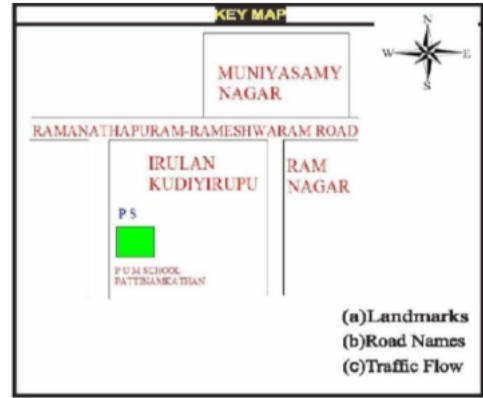

Google Map View

Polling Station Building Front View

Polling Station Front View

Cad View

Key MAP View

சட்டமன்றத் தொகுதியின் எண் மற்றும் பெயர் : 210-திருவடாளை பிரிவு எண் மற்றும் பெயர் 1-பட்டணம்காத்தன் (வ.கி) மற்றும் (ஊ), தெற்குதெரு-1