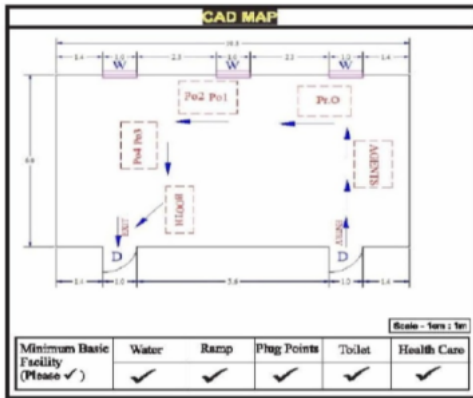

Google Map View

Polling Station Building Front View

Polling Station Front View

Cad View

Key MAP View

சட்டமன்றத் தொகுதியின் எண் மற்றும் பெயர் : 210-திருவடாளை பிரிவு எண் மற்றும் பெயர் 1-பட்டணம்காத்தன் (வ.கி) மற்றும் (ஊ), தெற்குதெரு-1