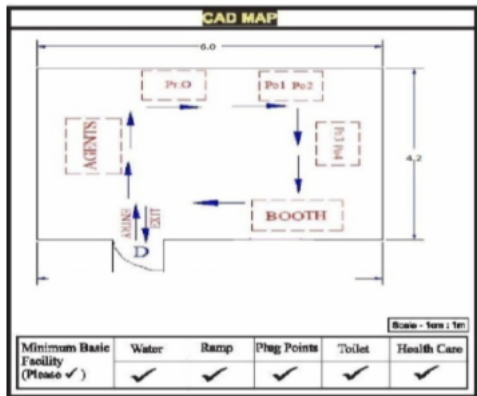

Google Map View

Polling Station Building Front View

Polling Station Front View

Cad View

Key MAP View

சட்டமன்றத் தொகுதியின் எண் மற்றும் பெயர் : 210-திருவடானை பிரிவு எண் மற்றும் பெயர் 1-பட்டணம்காத்தன் (வ.கி) மற்றும் (ஊ), தெற்குதெரு-2