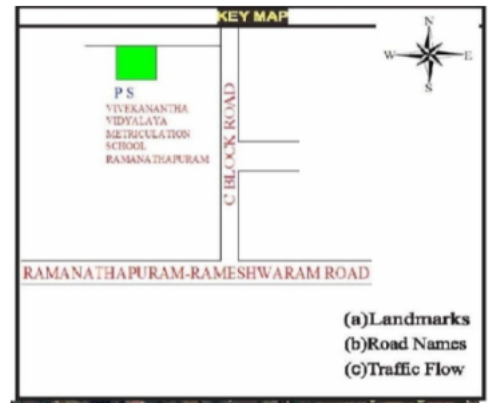

Cad View

Key MAP View