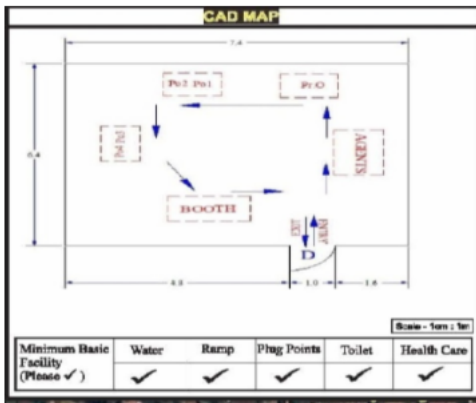

Google Map View

Polling Station Building Front View

Polling Station Front View

Cad View

Key MAP View

1 பெயர் : முகம்மது அப்பாஸ் அலி தந்தை பெயர் : முகம்மது மைதீன் வீட்டு எண் : 1-916 வயது : 67 பாலினம் : ஆண்	STG0407593 Photo is available	2 பெயர் : விக்னேஸ்வரன் தந்தை பெயர் : பாண்டி வீட்டு எண் : 1-985 வயது : 34 பாலினம் : ஆண்	STG0807479 Photo is available	3 பெயர் : காவ்யா க தந்தை பெயர் : கணகசுந்தர் குருசாமி வீட்டு எண் : 1/1001 சேதுபதி நகர் 4வது தெரு வயது : 26 பாலினம் : பெண்	STG2774065 Photo is available
4 பெயர் : அப்துல்கரீம் தந்தை பெயர் : சம்சுதீன் வீட்டு எண் : 1-1019 வயது : 52 பாலினம் : ஆண்	STG1256676 Photo is available	5 பெயர் : சீனி முகம்மது தந்தை பெயர் : அப்துல்கனி வீட்டு எண் : 1-1043-24 வயது : 46 பாலினம் : ஆண்	STG0807255 Photo is available	6 பெயர் : சல்மான் பாரீஸ் தந்தை பெயர் : பரக்கத் அலி வீட்டு எண் : 1/1045-6 வயது : 34 பாலினம் : ஆண்	STG0807420 Photo is available
7 பெயர் : வெங்கடேஷ் தந்தை பெயர் : முருகாணந்தம் வீட்டு எண் : 1-1053 வயது : 37 பாலினம் : ஆண்	STG1179472 Photo is available	8 பெயர் : அப்துல் ஹசீம் தந்தை பெயர் : ஹர்சைன் கலீல் வீட்டு எண் : 1-1054 வயது : 31 பாலினம் : ஆண்	STG1121540 Photo is available	9 பெயர் : ஆயிசாயீவி கணவர் பெயர் : சனீஉமர்கத்தா வீட்டு எண் : 1-1075 வயது : 47 பாலினம் : பெண்	STG0076208 Photo is available
10 பெயர் : ஹைசர்ஜுஹான் கணவர் பெயர் : சீனிமுகம்மது வீட்டு எண் : 1-1076 வயது : 48 பாலினம் : பெண்	STG0076257 Photo is available	11 பெயர் : சீனிமுகம்மது தந்தை பெயர் : சாகுல்ஹமீது வீட்டு எண் : 1-1076 வயது : 45 பாலினம் : ஆண்	STG0076240 Photo is available	12 பெயர் : வசீம் ரகுமான் தந்தை பெயர் : முகம்மது ரபீக் வீட்டு எண் : 1-1086-1C வயது : 34 பாலினம் : ஆண்	STG1121789 Photo is available
13 பெயர் : செய்யது ஜாலித் நஸிம் தந்தை பெயர் : முகம்மது இப்ராகிம் வீட்டு எண் : 1-1143 வயது : 33 பாலினம் : ஆண்	STG0807461 Photo is available	14 பெயர் : கோபாலகிருஷ்ணன் தந்தை பெயர் : பொன்னுச்சாமி வீட்டு எண் : 1-4098-ஏ வயது : 35 பாலினம் : ஆண்	STG0110585 Photo is available	15 பெயர் : தமிழரசி கணவர் பெயர் : குணசேகரன் வீட்டு எண் : 2 வயது : 58 பாலினம் : பெண்	FXJ2072387 Photo is available
16 பெயர் : திசோன்குமார் தந்தை பெயர் : குணசேகரன் வீட்டு எண் : 2 வயது : 40 பாலினம் : ஆண்	FXJ2071678 Photo is available	17 பெயர் : பிரீத்தி பிலோமினா தந்தை பெயர் : ஜெயபால் வீட்டு எண் : 2/212 வயது : 27 பாலினம் : பெண்	STG1377852 Photo is available	18 பெயர் : செளந்திரராஜன் தந்தை பெயர் : வழக்கன் வீட்டு எண் : 2/224 வயது : 59 பாலினம் : ஆண்	FXJ3881745 Photo is available
19 பெயர் : பரமேஸ்வரி கணவர் பெயர் : செளந்திரராஜன் வீட்டு எண் : 2/224 வயது : 50 பாலினம் : பெண்	FXJ2073609 Photo is available	20 பெயர் : ஹரிஹரன் தந்தை பெயர் : செளந்திரராஜன் வீட்டு எண் : 2/224 வயது : 28 பாலினம் : ஆண்	STG1256544 Photo is available	21 பெயர் : வள்ளி கணவர் பெயர் : கணபதி வீட்டு எண் : 2-1685 வயது : 69 பாலினம் : பெண்	STG1256635 Photo is available
22 பெயர் : வெற்றிவேல் தாயின் பெயர் : வீரலெட்சுமி வீட்டு எண் : 2/1685 வயது : 25 பாலினம் : ஆண்	STG2684132 Photo is available	23 பெயர் : சுப்பிரமணியன் தந்தை பெயர் : சண்முகம் வீட்டு எண் : 2-1788-12 வயது : 76 பாலினம் : ஆண்	STG0714725 Photo is available	24 பெயர் : ராணி கணவர் பெயர் : சுப்பிரமணியன் வீட்டு எண் : 2-1788-12 வயது : 70 பாலினம் : பெண்	STG0714733 Photo is available
25 பெயர் : செய்யது சில்மியா பானு தாயின் பெயர் : தாஜிலா பேகம் வீட்டு எண் : 2-1788-16 வயது : 28 பாலினம் : பெண்	STG1256650 Photo is available	26 பெயர் : ராகுல் தந்தை பெயர் : முனியாண்டி வீட்டு எண் : 2-1790-4 வயது : 26 பாலினம் : ஆண்	STG2331346 Photo is available	27 பெயர் : மனோன்மணி கணவர் பெயர் : ஊர்சீலன் வீட்டு எண் : 2/1833 வயது : 47 பாலினம் : பெண்	FXJ1422476 Photo is available
28 பெயர் : அல்ஜுமா வசுர் ரஹ்மான் தாயின் பெயர் : ஃபரிதா பீவி வீட்டு எண் : 2/1834-1 வயது : 25 பாலினம் : ஆண்	STG1524297 Photo is available	29 பெயர் : முகம்மது சீனி இபுறாகிம் தந்தை பெயர் : ஹாஜா முகைதீன் வீட்டு எண் : 2/1836-சேதுபதி நகர் வயது : 30 பாலினம் : ஆண்	STG1258946 Photo is available	30 பெயர் : கூத்தாயிஅம்மாள் தாயின் பெயர் : கூத்தாயிஅம்மாள் வீட்டு எண் : 2-1837 வயது : 78 பாலினம் : பெண்	STG1135045 Photo is available